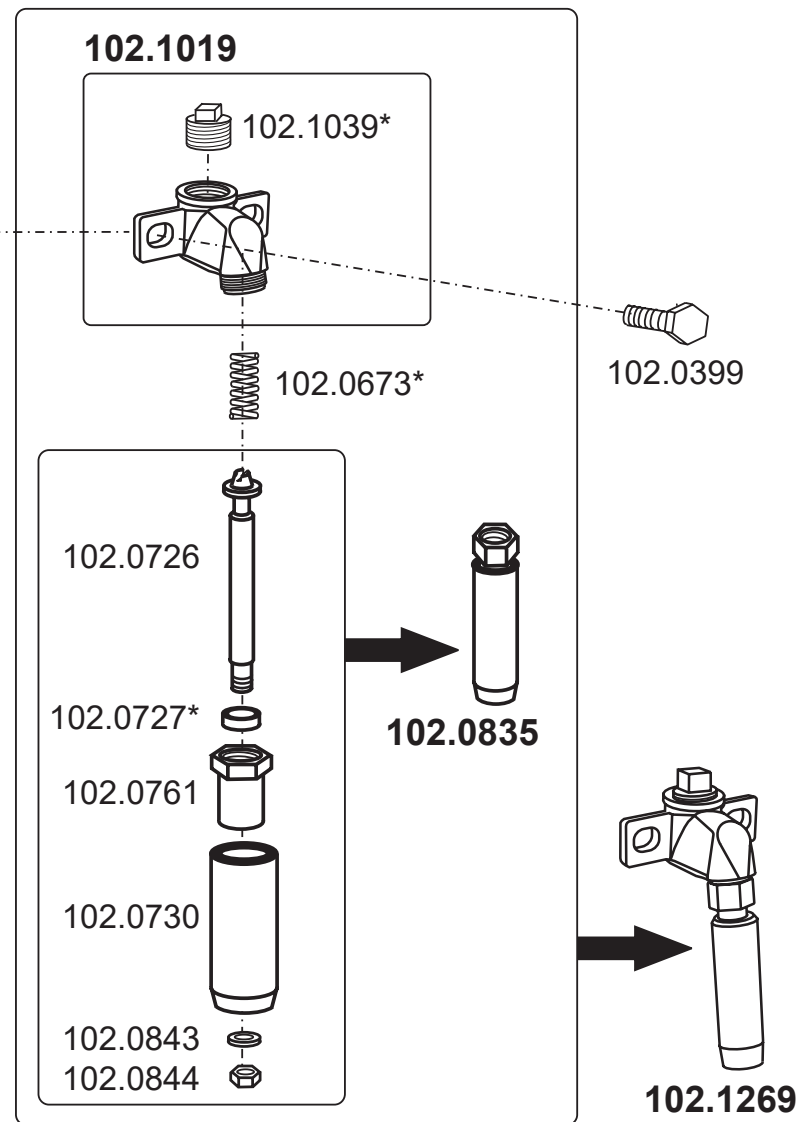

100.1209 Mod. 1200-VA^{3/4"}

Edelstahl • Stainless Steel • Inox

* Multipack 

- 102.0673-10
- 102.0727-10
- 102.1039-5
- 102.1426-2
- 102.1429-1

102.1426*

102.1429*