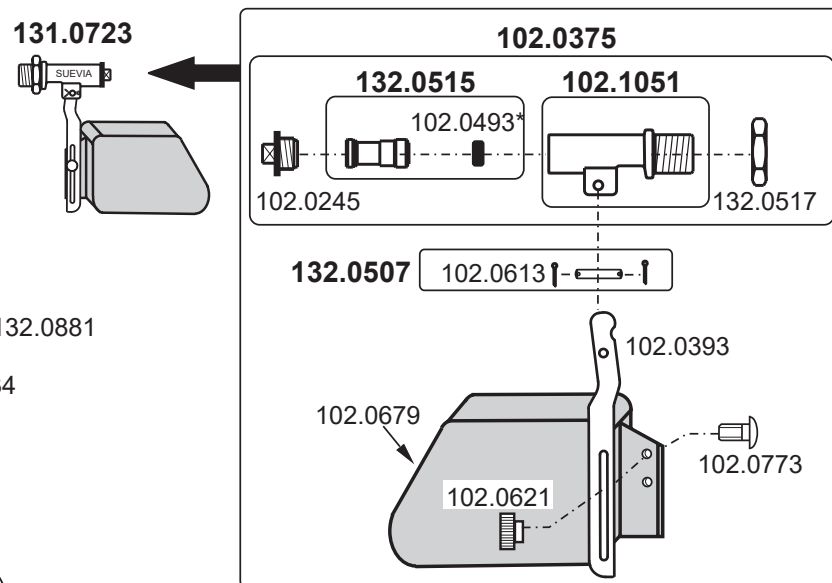

130.8521-22-23-24-25 - 130.8531-32-33-34-35 Flach-Schwenktrog mit verzinkten Konsolen

- 130.8521 • 130.8531 (1,0 m) → 132.0661 132.0886 132.0891
- 130.8522 • 130.8532 (1,5 m) → 132.0662 132.0887 132.0892
- 130.8523 • 130.8533 (2,0 m) → 132.0663 132.0888 132.0893
- 130.8524 • 130.8534 (2,5 m) → 132.0697 132.0889 132.0894
- 130.8525 • 130.8535 (3,0 m) → 132.1130 132.0890 132.0895

Zubehör • Accessories • Accessoires

- 101.0390, 101.0392
- 101.0861, 101.1863
- 101.0389, 101.1099, 131.0592
- 131.0591
- 131.0582, 131.6063
- 130.8522/8532 → 131.6122
- 130.8523/8533 → 131.6123
- 130.8524/8534 → 131.6124
- 130.8525/8535 → 131.6125
- 130.8521/8531 → 131.6060
- 130.8522/8532 → 131.6061
- 130.8523/8533 → 131.6062
- 130.8524/8534 → 131.6062 + 131.6089
- 130.8725/8735 → 131.6062 + 131.6089
- 131.6089, 131.0581