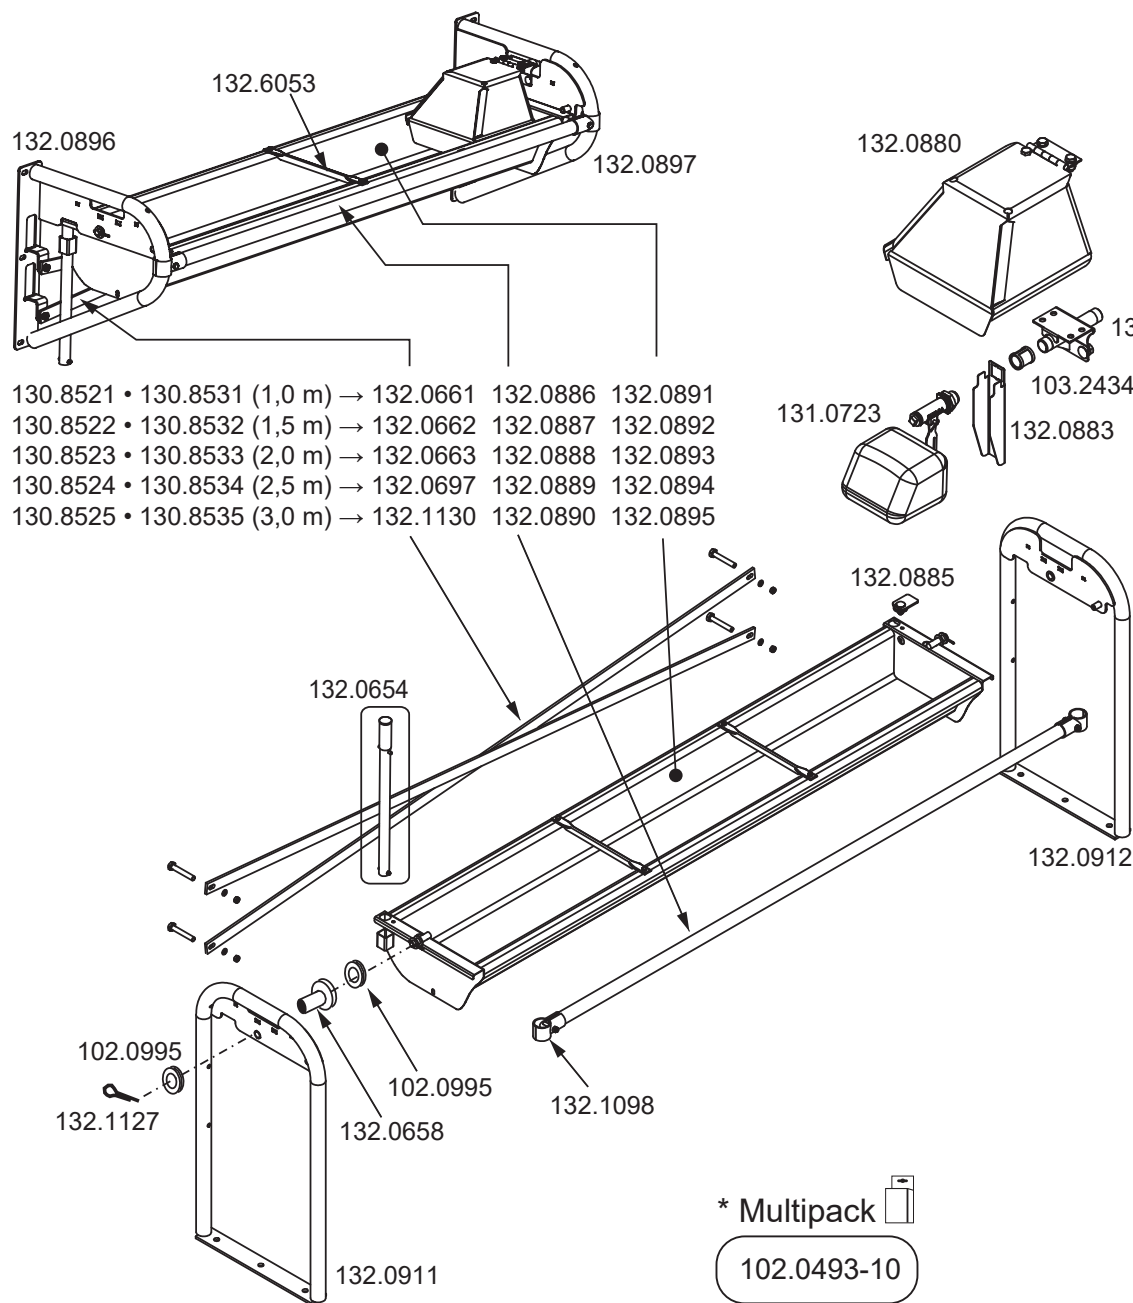

130.8521-22-23-24-25 - 130.8531-32-33-34-35 Flach-Schwenktrog mit verzinkten Konsolen

- 130.8521 • 130.8531 (1,0 m) → 132.0661 132.0886 132.0891
- 130.8522 • 130.8532 (1,5 m) → 132.0662 132.0887 132.0892
- 130.8523 • 130.8533 (2,0 m) → 132.0663 132.0888 132.0893
- 130.8524 • 130.8534 (2,5 m) → 132.0697 132.0889 132.0894
- 130.8525 • 130.8535 (3,0 m) → 132.1130 132.0890 132.0895

Zubehör • Accessories • Accessoires

- 101.0390, 101.0392
- 101.0861, 101.1863
- 101.0389, 101.1099, 131.0592
- 131.0591
- 131.0582, 131.6063
- 130.8522/8532 → 131.6122
- 130.8523/8533 → 131.6123
- 130.8524/8534 → 131.6124
- 130.8525/8535 → 131.6125
- 130.8521/8531 → 131.6060
- 130.8522/8532 → 131.6061
- 130.8523/8533 → 131.6062
- 130.8524/8534 → 131.6062 + 131.6089
- 130.8725/8735 → 131.6062 + 131.6089
- 131.6089, 131.0581

* Multipack 
 102.0493-10