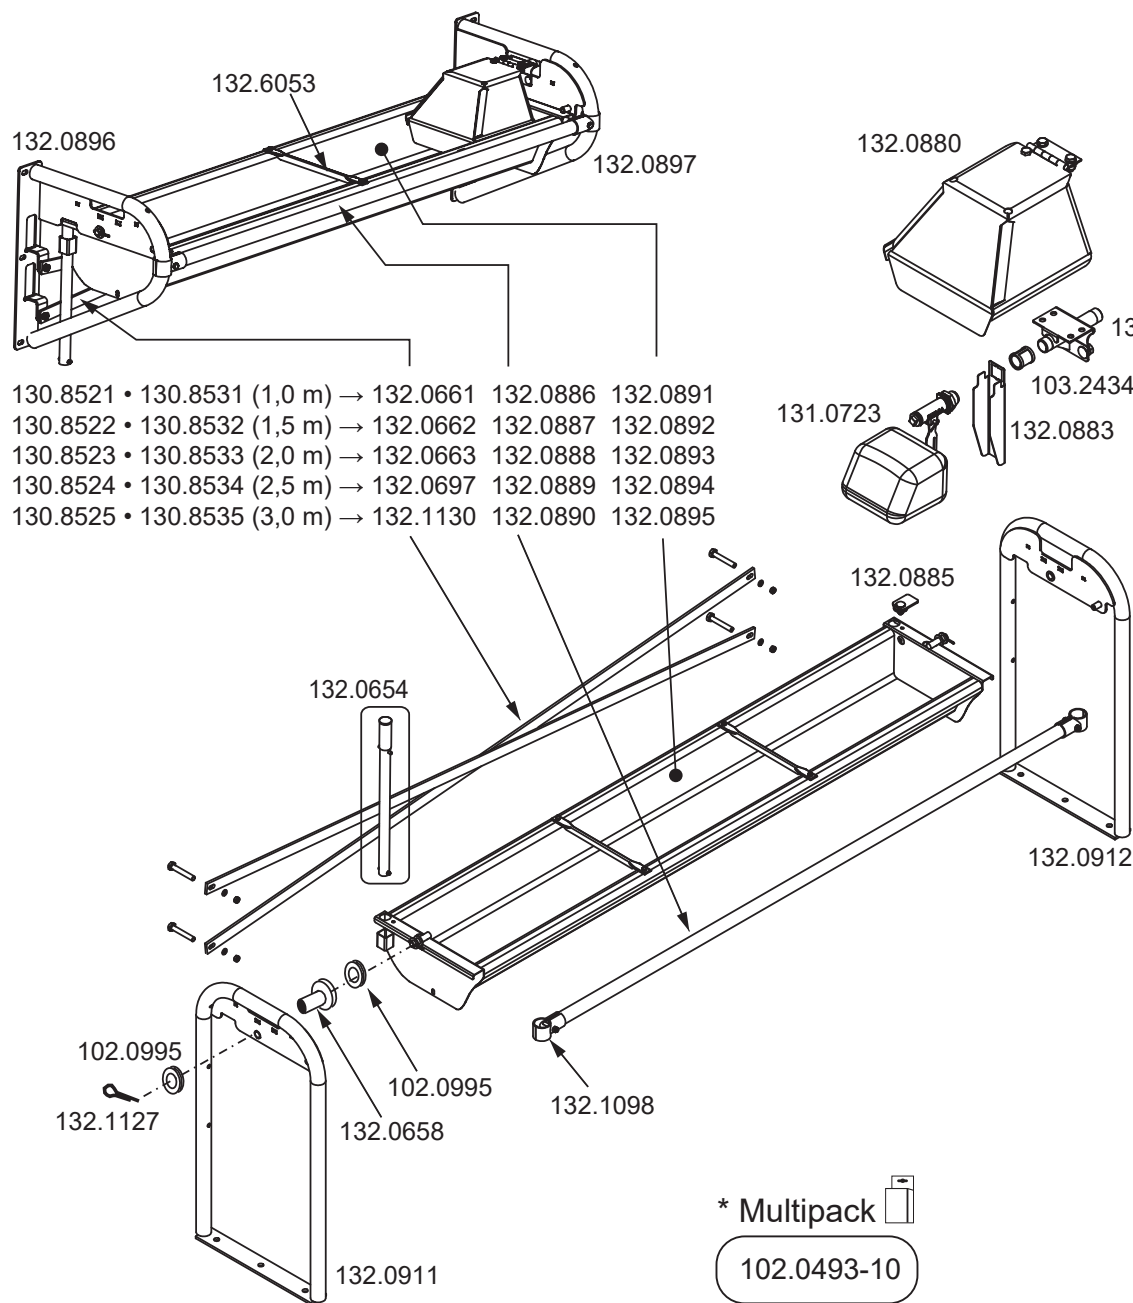

130.8521-22-23-24-25 - 130.8531-32-33-34-35 Flach-Schwenktrog mit verzinkten Konsolen

- 130.8521 • 130.8531 (1,0 m) → 132.0661 132.0886 132.0891
- 130.8522 • 130.8532 (1,5 m) → 132.0662 132.0887 132.0892
- 130.8523 • 130.8533 (2,0 m) → 132.0663 132.0888 132.0893
- 130.8524 • 130.8534 (2,5 m) → 132.0697 132.0889 132.0894
- 130.8525 • 130.8535 (3,0 m) → 132.1130 132.0890 132.0895

* Multipack 
 102.0493-10

Zubehör • Accessories • Accessoires

				
101.0390	101.0861	101.0389	101.1099	131.0592
101.0392	101.1863			
				
130.8522/8532 → 131.6122		131.0582		
130.8523/8533 → 131.6123		131.6063		
130.8524/8534 → 131.6124				
130.8525/8535 → 131.6125				
130.8521/8531 → 131.6060				
130.8522/8532 → 131.6061				
130.8523/8533 → 131.6062				
130.8524/8534 → 131.6062 + 131.6089		131.6089		
130.8725/8735 → 131.6062 + 131.6089		131.0581		