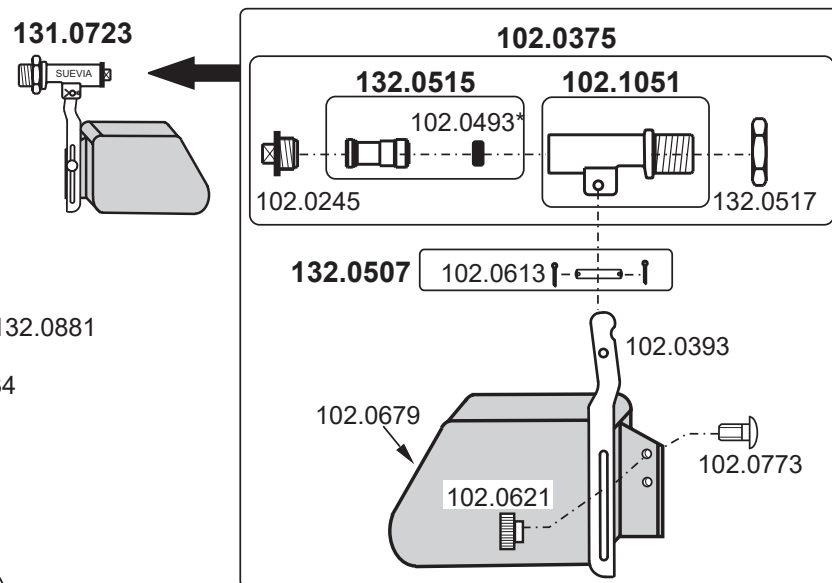

130.8521-22-23-24-25 - 130.8531-32-33-34-35 Flach-Schwenktrog mit verzinkten Konsolen

- 130.8521 • 130.8531 (1,0 m) → 132.0661 132.0886 132.0891
- 130.8522 • 130.8532 (1,5 m) → 132.0662 132.0887 132.0892
- 130.8523 • 130.8533 (2,0 m) → 132.0663 132.0888 132.0893
- 130.8524 • 130.8534 (2,5 m) → 132.0697 132.0889 132.0894
- 130.8525 • 130.8535 (3,0 m) → 132.1130 132.0890 132.0895

* Multipack 
 102.0493-10

Zubehör • Accessories • Accessoires

				
101.0390	101.0861	101.0389	101.1099	131.0592
101.0392	101.1863			
				
130.8522/8532 → 131.6122		131.0582		
130.8523/8533 → 131.6123		131.6063		
130.8524/8534 → 131.6124				
130.8525/8535 → 131.6125				
130.8521/8531 → 131.6060				
130.8522/8532 → 131.6061				
130.8523/8533 → 131.6062				
130.8524/8534 → 131.6062 + 131.6089		131.6089		
130.8725/8735 → 131.6062 + 131.6089		131.0581		