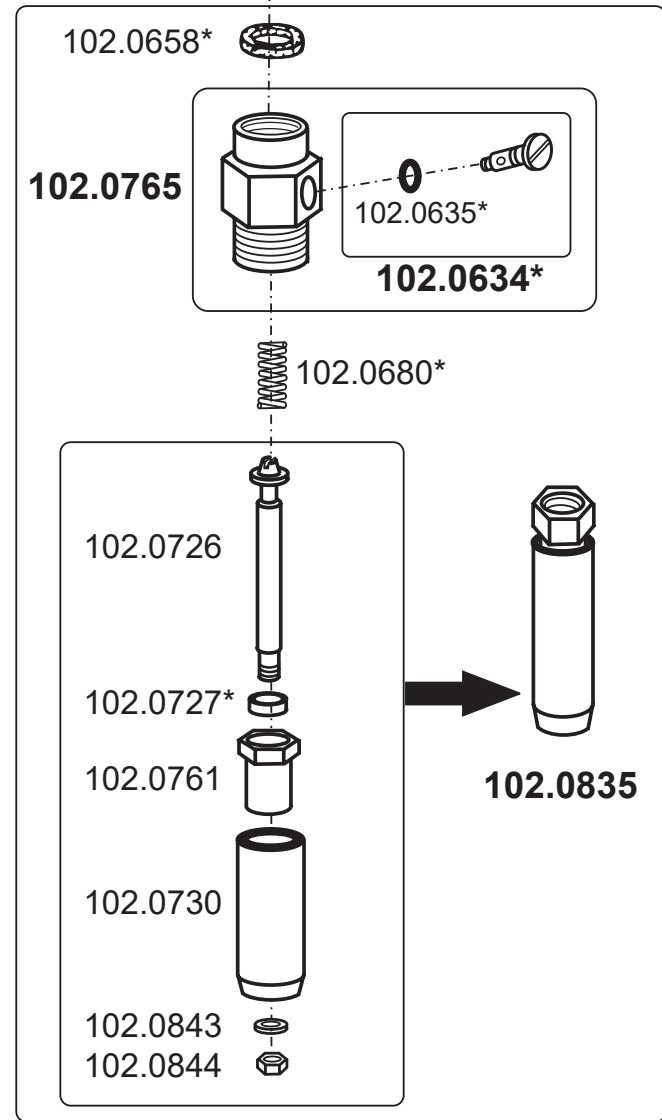

# 100.0379 Mod. 370-VA $\frac{1}{2}$ "

Edelstahl • Stainless Steel • Inox

\* Multipack 

- 102.0634-5
- 102.0635-10
- 102.0658-10
- 102.0680-5
- 102.0727-10
- 102.0839-1
- 102.1429-1