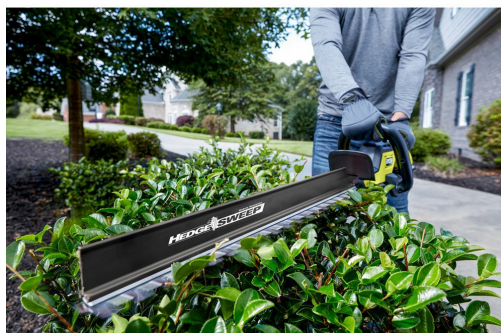

# Taille-haies 36V MAX POWER - 65 cm (1 x 2,0 Ah) RY36HTX65A-120

# RYOBI®

**MAX  
POWER**

**MAX  
POWER**

**3  
ANS DE  
GARANTIE**

- Moteur sans charbons "Brushless" pour un couple élevé et moteur puissant comparable aux outils thermiques
- Rendement et précision : lames double action découpées au laser et double affûtage des dents au diamant
- Fonction scie pour une coupe nette et rapide des grosses branches
- Sécurité accrue : débrayage de lames électronique pour empêcher le blocage des lames dans les végétaux et préserver le moteur
- Poignée arrière rotative 5 positions sur 180° pour tailler facilement les haies sous différents angles
- Butée de protection pour une coupe au ras des murs et du sol
- Poignée arrière rotative 5 positions sur 180° pour tailler facilement les haies sous différents angles