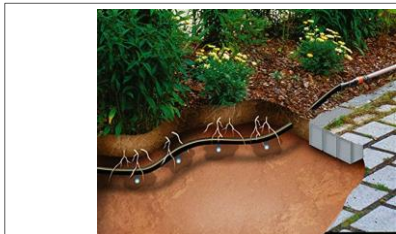

## Présentation produit

La ligne d'arrosage goutte-à-goutte de surface et enterrée d'un diamètre de 13 mm sert à l'irrigation des rangées de plantes. Barrière anti-racines qui empêche la pénétration des racines dans le tuyau. Régulateur de pression pour arrosage régulier. Goutteurs à fermeture automatique empêchant la pénétration de particules à la fin du cycle.

### Peu d'entretien

Les goutteurs à fermeture automatique empêchent que la conduite ne s'encrasse une fois le système arrêté. Une barrière anti-racines empêche les racines de pénétrer, ce qui rend la ligne d'arrosage goutte-à-goutte très durable et en assure la longévité.

### Arrosage uniforme

La pression de l'eau est identique en tout point de la ligne d'arrosage goutte-à-goutte pour garantir une irrigation uniforme.