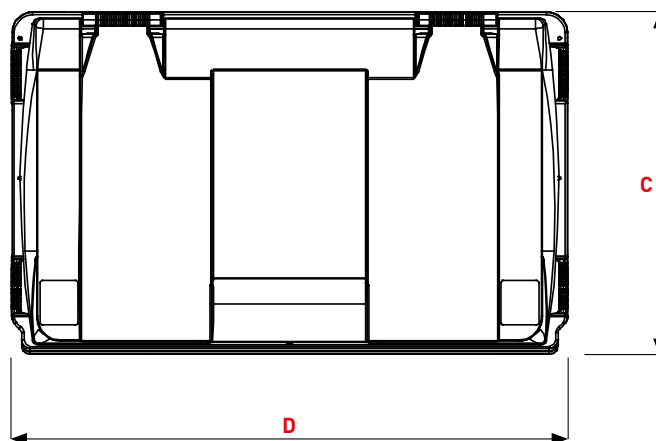

COUVERCLE STANDARD

Dimensions (mm)

A Hauteur totale ~	1165
B Bord supérieur du peigne ~	1070
C Profondeur ~	775
D Largeur ~	1265

Poids

Volume nominal (L)	660
Poids à vide (kg) ~ norme EN 840	37,3
Poids total autorisé (kg) ~	264