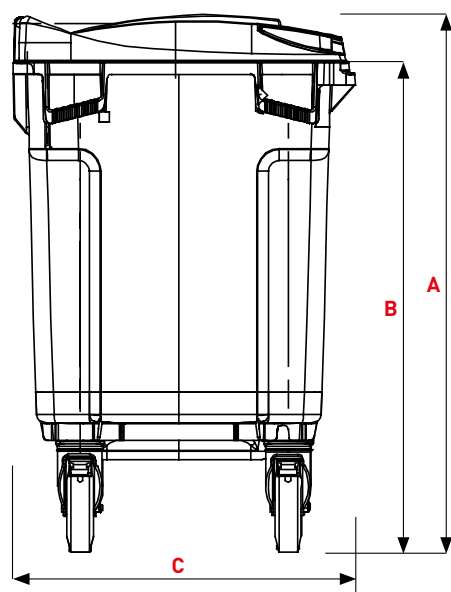

COUVERCLE STANDARD

Dimensions (mm)

A Hauteur totale ~	1165
B Bord supérieur du peigne ~	1070
C Profondeur ~	775
D Largeur ~	1265

Poids

Volume nominal (L)	660
Poids à vide (kg) ~ norme EN 840	37,3
Poids total autorisé (kg) ~	264