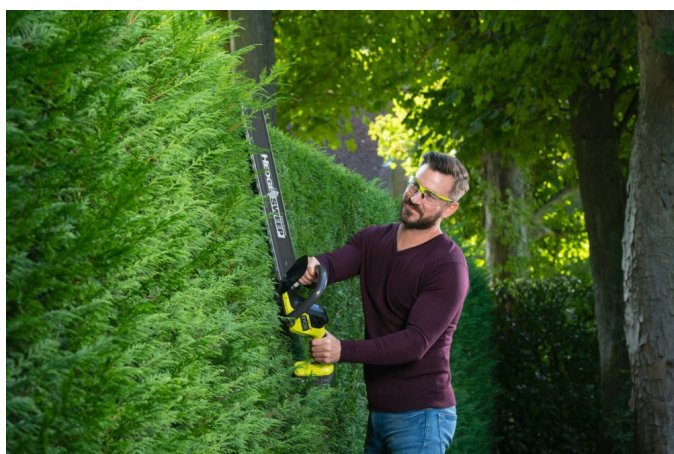

Taille-haies LINEA 18V ONE+™ - 55 cm

RY18HT55A-0

RYOBI

ONE+ **3 ANS DE GARANTIE**

- CONCEPT 18V ONE+™ : taille-haies LINEA alimenté par une batterie Lithium+ 18V ONE+™ compatible avec tous vos outils de bricolage, de jardinage et bien plus encore. Idéal pour la taille régulière des jeunes et moyennes haies. Offre un travail polyvalent
- La conception innovante LINEA, conçue pour une ergonomie avancée, combine confort, design compact et manœuvrabilité tout en offrant un équilibre parfait. La nouvelle poignée en ligne vous permet également de tailler facilement et confortablement les haies sous tous les angles !
- Avec son lamier de 55 cm et sa capacité de coupe de 24 mm, il est idéal pour tailler facilement les jeunes et moyennes haies
- Finition impeccable : Fonction scie et double affûtage des dents au diamant pour une plus belle qualité de coupe et plus de rendement

Puissance	18V
Lame (cm)	55
Capacité de coupe max. (mm)	24
Type de batterie	Li-ion
Vitesse de lame (tr/min)	1350
Poids avec batterie (EPTA) (kg)	2.8
Réf	5133004909
Capacité batterie (Ah)	-
Capacité de coupe max. (mm)	24
Chargeur inclus	Non
Code EAN	4892210189349
Emballage	Over 75% recycled cardboard carton
Livré avec	1 collecteur de déchets HedgeSweep™, 1 fourreau de protection
Niveau de puissance acoustique (Lwa)(dB(A))	93.7
Nombre de batterie(s)	0
Poids [sans batterie] [Kg]	2.4
Rear handle style	LINEA
Tolérance de vibration (m/s ²)	1.5
Tolérance du niveau de puissance acoustique (dB(A))	2.3
Vibration Level Auxiliary Handle [m/s ²]	3.2
Vibration Level Main Handle [m/s ²]	2.7