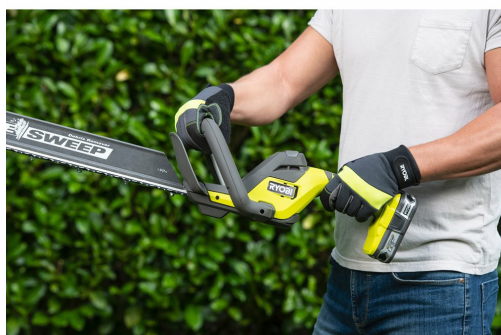

Taille-haies LINEA 18V ONE+™ - 55 cm

RY18HT55A-0

RYOBI

ONE+ **3 ANS DE GARANTIE**

- CONCEPT 18V ONE+™ : taille-haies LINEA alimenté par une batterie Lithium+ 18V ONE+™ compatible avec tous vos outils de bricolage, de jardinage et bien plus encore. Idéal pour la taille régulière des jeunes et moyennes haies. Offre un travail polyvalent
- La conception innovante LINEA, conçue pour une ergonomie avancée, combine confort, design compact et manœuvrabilité tout en offrant un équilibre parfait. La nouvelle poignée en ligne vous permet également de tailler facilement et confortablement les haies sous tous les angles !
- Avec son lamier de 55 cm et sa capacité de coupe de 24 mm, il est idéal pour tailler facilement les jeunes et moyennes haies
- Finition impeccable : Fonction scie et double affûtage des dents au diamant pour une plus belle qualité de coupe et plus de rendement

Puissance	18V
Lame (cm)	55
Capacité de coupe max. (mm)	24
Type de batterie	Li-ion
Vitesse de lame (tr/min)	1350
Poids avec batterie (EPTA) (kg)	2.8
Réf	5133004909
Capacité batterie (Ah)	-
Capacité de coupe max. (mm)	24
Chargeur inclus	Non
Code EAN	4892210189349
Emballage	Over 75% recycled cardboard carton
Livré avec	1 collecteur de déchets HedgeSweep™, 1 fourreau de protection
Niveau de puissance acoustique (Lwa)(dB(A))	93.7
Nombre de batterie(s)	0
Poids [sans batterie] [Kg]	2.4
Rear handle style	LINEA
Tolérance de vibration (m/s ²)	1.5
Tolérance du niveau de puissance acoustique (dB(A))	2.3
Vibration Level Auxiliary Handle [m/s ²]	3.2
Vibration Level Main Handle [m/s ²]	2.7