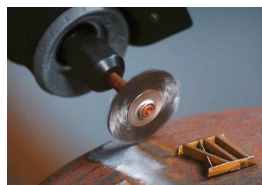

Confort d'utilisation

Compact, léger et ergonomique. Indicateur de charge LED :
Vert - Allumé/En charge
Lumière éteinte - Charge complète
Rouge - Batterie faible (20%)

DREMEL

2 ans de garantie