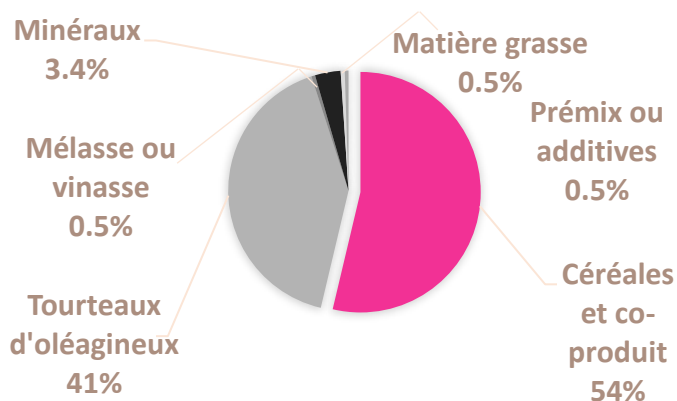

Dindonneau, Pintadeau

Aliment composé en miettes.
Non OGM, pour dindonneaux et
pintadeaux.

Cet aliment complet est destiné aux dindonneaux et pintadeaux. Il est spécialement conçu pour une nutrition optimale et un bon démarrage de ces volailles. Vous devez commencer à distribuer, à volonté, cet aliment dès la première semaine d'âge. Il est essentiel de leur fournir de l'eau propre en quantité suffisante qui ne contient pas de chlorure de choline ajouté.

Composition

Constituants Analytiques	
Humidité	12
Protéine brute	25
Matières grasses brutes	3
Cellulose brute	6
Cendres Brutes	7
Amidon	31

Points fort de l'aliment

La composition équilibrée de cet aliment assure l'intégralité des besoins alimentaires en protéine, énergie, sels minéraux et vitamines des dindonneaux et des Pintadeaux.