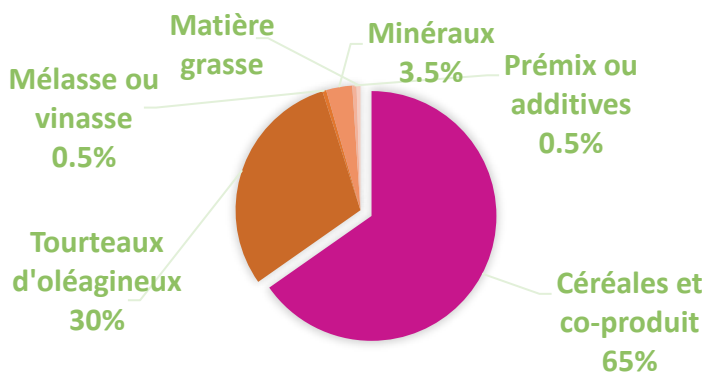

Dinde, Pintade

Aliment Composé en granulés.
Non OGM, pour dindes et pintades.

Cet aliment complet est destiné aux dindes, pintades et gibier. Il est conseillé de distribuer cet aliment à partir de la 5^{ème} semaine d'élevage et jusqu'à l'abattage comme suit:

5-8 Semaine: 100% de l'aliment à volonté

9-12 Semaine: 75% de l'aliment + 25% de céréales

13- une semaine avant l'abattage: diminution progressive de l'aliment pour arriver à un mélange de 50% de l'aliment + 50% de céréale

Composition

Constituants Analytiques	
Humidité	12
Protéine brute	20
Matières grasses brutes	3
Cellulose brute	6
Cendres Brutes	6
Amidon	37

Points fort de l'aliment

Croissance Optimisée : La combinaison de protéines de haute qualité et d'un équilibre énergétique adéquat contribue à une croissance saine et vigoureuse.