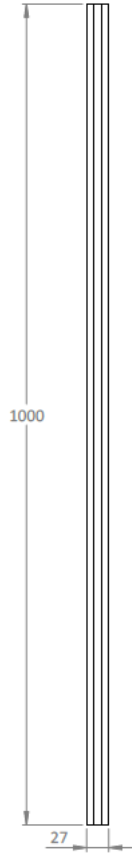

# FICHE TECHNIQUE

## NORMANDIE

### Balustre 2 lisses pour escalier

Réf. MNOR – EAN 3444600670619 – SAPIN

**Qualité professionnelle**

**Kit à monter soi-même**

**Matériaux : Sapin épicéa naturel non traité**

**Utilisation en intérieur uniquement**

#### Composition pack

2 lisses 27 x 65 x 3340 mm  
3 poteaux 27 x 65 x 1014 mm  
Visserie

escalier vendu  
séparément