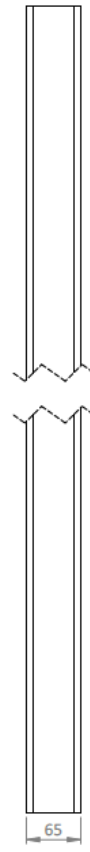

### Balustre 2 lisses pour escalier

Réf. MNOR – EAN 3444600670619 – SAPIN

**Qualité professionnelle**

**Kit à monter soi-même**

**Matériaux : Sapin épicéa naturel non traité**

**Utilisation en intérieur uniquement**

#### Composition pack

2 lisses 27 x 65 x 3340 mm  
3 poteaux 27 x 65 x 1014 mm  
Visserie

escalier vendu  
séparément