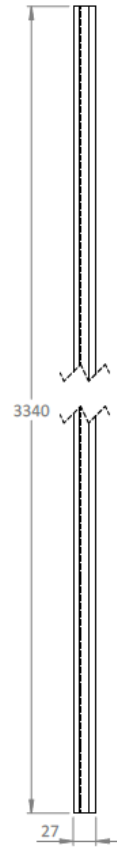

# FICHE TECHNIQUE

## NORMANDIE

### Balustre 2 lisses pour escalier

Réf. MNOR – EAN 3444600670619 – SAPIN

**Qualité professionnelle**

**Kit à monter soi-même**

**Matériaux : Sapin épicéa naturel non traité**

**Utilisation en intérieur uniquement**

#### Composition pack

2 lisses 27 x 65 x 3340 mm  
3 poteaux 27 x 65 x 1014 mm  
Visserie

escalier vendu  
séparément