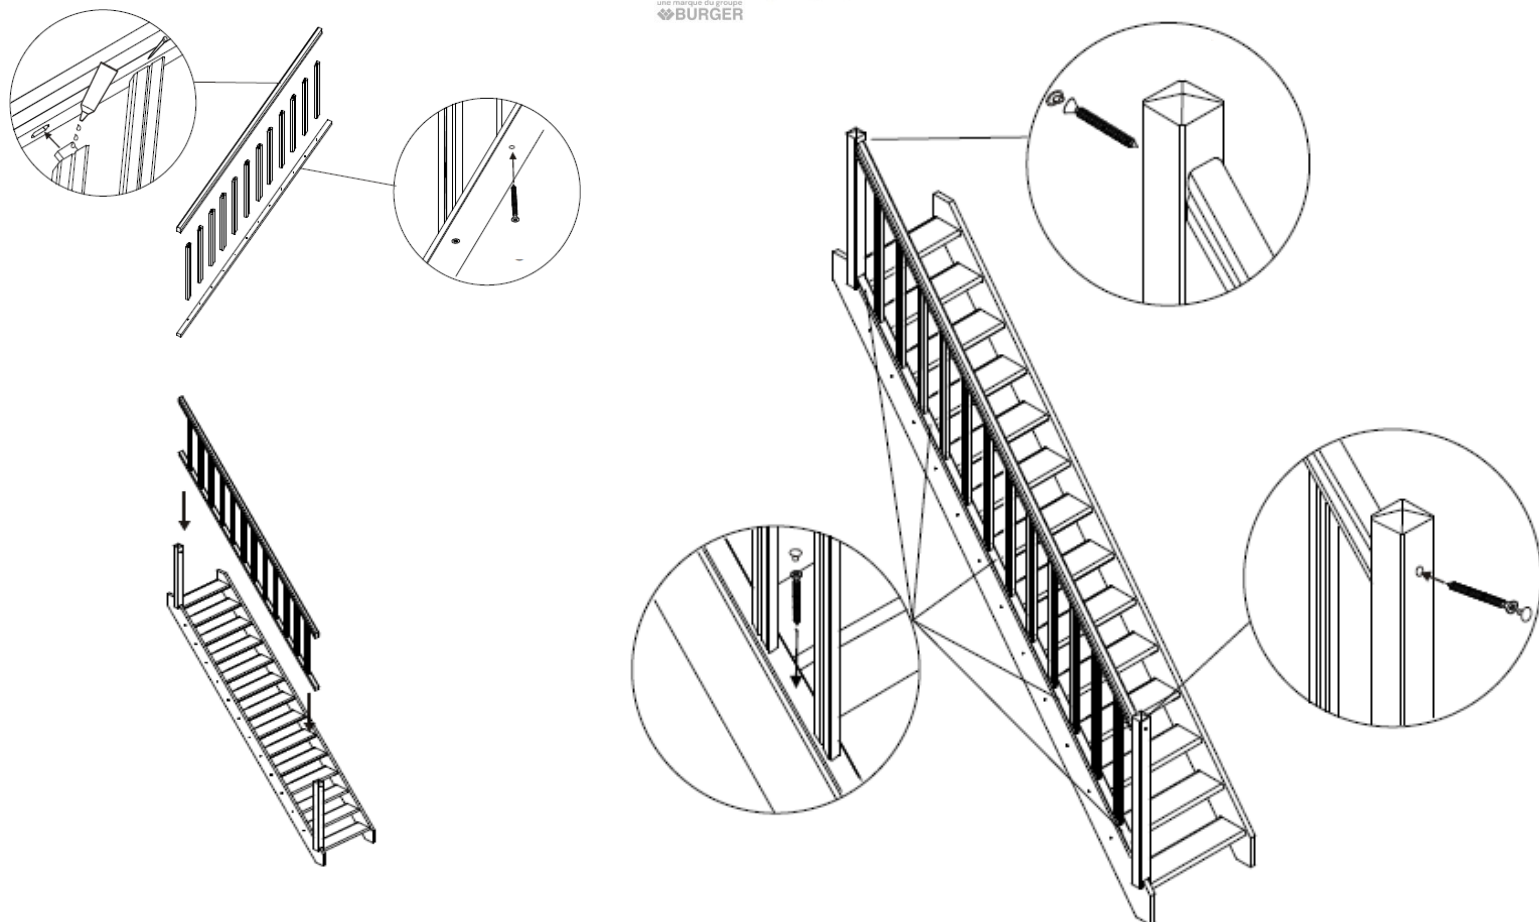

### Balustre rectangle pour escalier droit

Réf. MNORRD – EAN 3444600670848 – SAPIN

Fabrication Française  
Qualité professionnelle

Kit à monter soi-même sur escalier MNOLM

Matériaux : Sapin épicéa naturel non traité

#### Composition pack

12 barreaux  
1 rampe  
1 traverse  
1 poteau de départ  
1 poteau d'arrivée  
Visserie