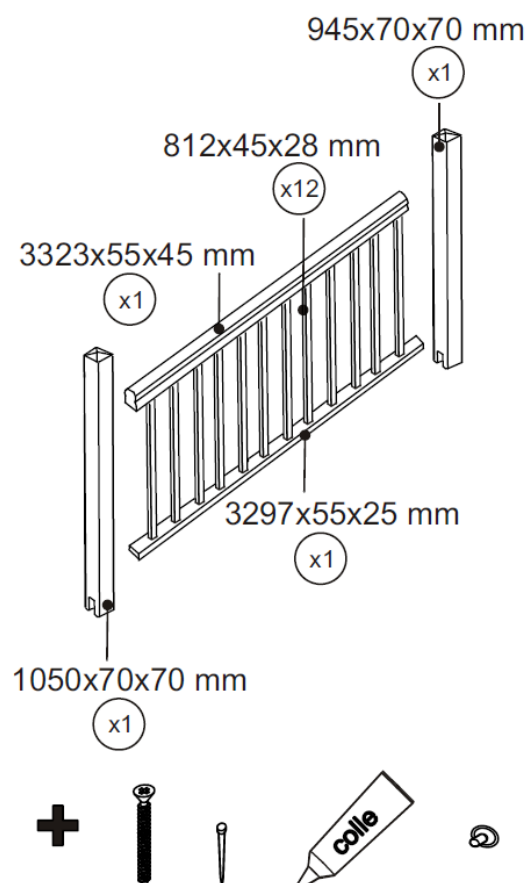

#### Composition pack

12 barreaux  
1 rampe  
1 traverse  
1 poteau de départ  
1 poteau d'arrivée  
Visserie

### Colis

12 cm x 335 cm x 13 cm