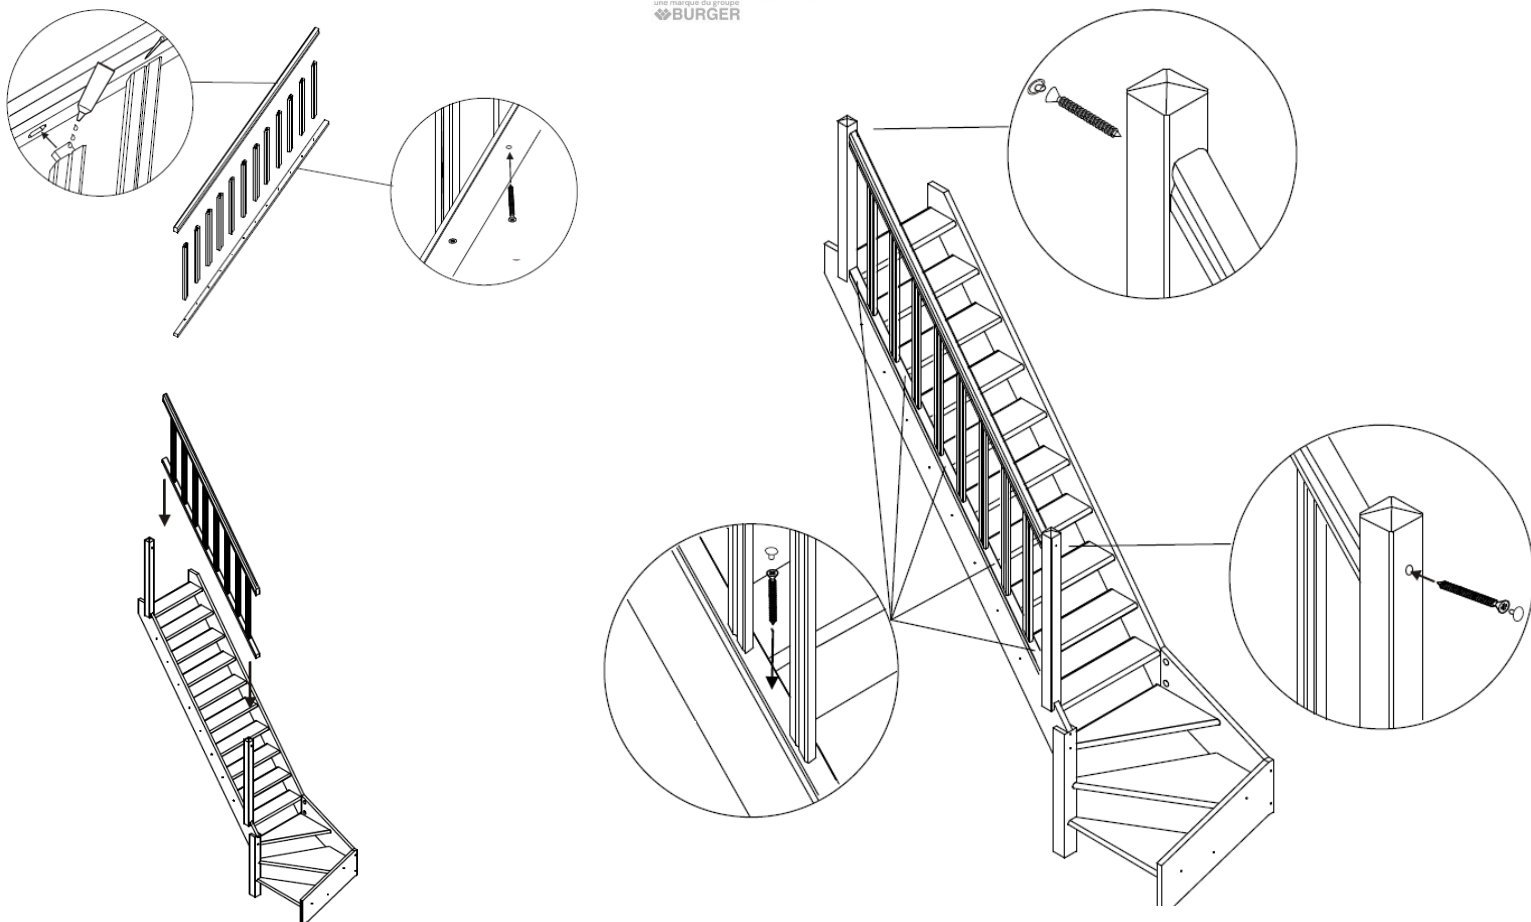

### Balustre rectangle pour escalier tournant

Réf. MNORRT – EAN 3444600670831– SAPIN

Fabrication Française  
Qualité professionnelle

Kit à monter soi-même sur escalier MNOLM1 et MNOLM2

Matériaux : Sapin épicéa naturel non traité

Utilisation en intérieur uniquement

INSTALLATION FACILE ET FAISABLE PAR TOUS

Garantie 2 ans

Bois certifié PEFC

#### Composition pack

8 barreaux  
1 rampe  
1 traverse  
1 poteau de départ  
1 poteau d'arrivée  
Visserie