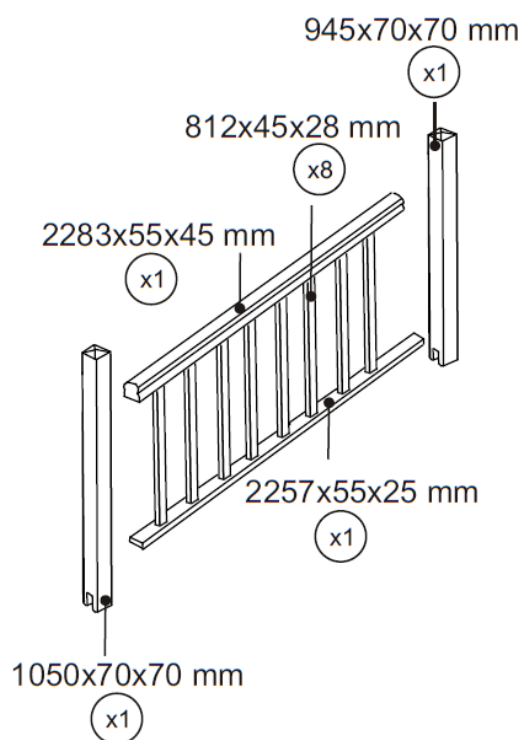

#### Composition pack

8 barreaux  
1 rampe  
1 traverse  
1 poteau de départ  
1 poteau d'arrivée  
Visserie

### Colis

12 cm x 230 cm x 11,50 cm