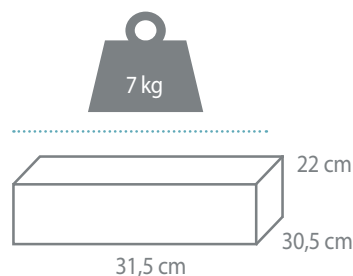

BATTERIE
RECHARGEABLE
INTÉGRÉE

ARTICLE

17523

←→ 26 x 26 x 18 cm

TM ROBOT NETTOYEUR
AUTONOME GUPPY

3 Kg

3760275217523

CARACTÉRISTIQUES