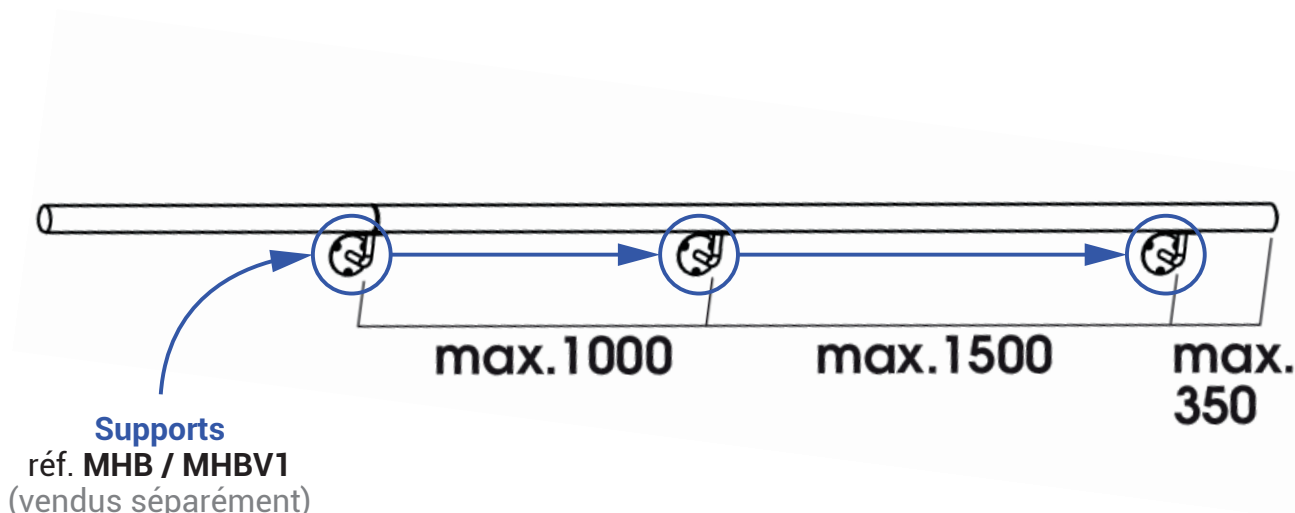

FICHE TECHNIQUE

PROKIT Main-courante 2m

Réf. 1886 – EAN 3443440018865 – SAPIN

Fabrication française
Qualité professionnelle
Solution prête à poser
Matériaux : sapin
Pose murale

Utilisation intérieure

Certification : PEFC

FACILE, FIABLE ET FAISABLE PAR TOUS

Garantie 2 ans

Ø 40 x 2000 mm

LOGISTIQUE

Gencod
3443440018865 – réf 1886

Livré
Sous film

Poids unité de vente
1,12 kg

Colis
4 cm x 200 cm x 4 cm