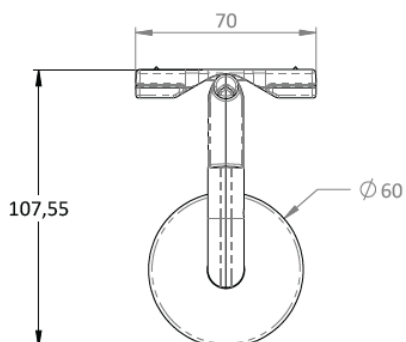

Utilisation intérieur/extérieur

INSTALLATION FACILE, FIABLE ET FAISABLE PAR TOUS

Garantie 5 ans

RAL 7016

Composition pack

- 1 platine de support mural
- 1 couvercle de support
- 1 tige de support
- 1 support de main courante
- 1 vis à tête fraisée
- 2 vis sans tête

LOGISTIQUE

Gencod

3443440024040 – réf 2404

Livré

Sous blister

Poids unité de vente

0,205 kg

Colis

2 cm x 18 cm x 15 cm

INFOS COMPLÉMENTAIRES

Conditionnement:

Unité de vente : 1 pce

Nettoyage de la main courante 3 à 4 fois par an

Premier nettoyage à faire en fin d'installation à l'aide d'un chiffon doux et à l'eau claire. Un nettoyage annuel minimum est nécessaire. Le support de nettoyage ne doit pas être agressif, ne doit pas contenir d'acier ou particules de fer. Les supports tels que éponges en paille de fer sont exclus.