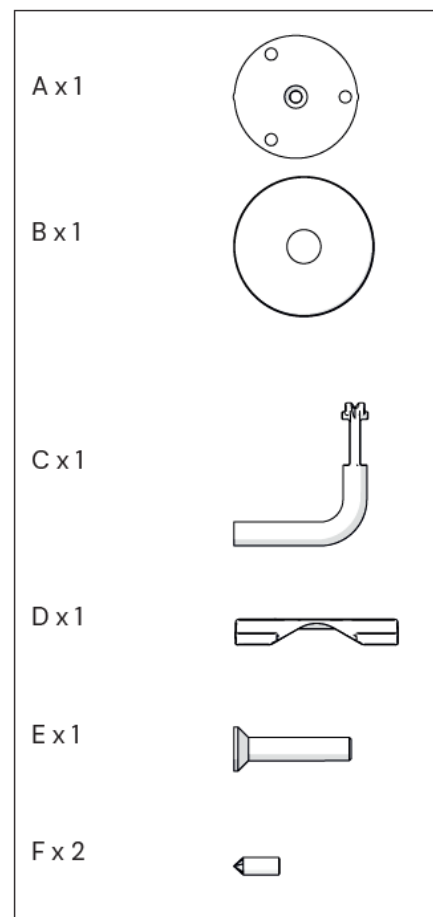

LOGISTIQUE

Gencod

3443440024040 – réf 2404

Livré

Sous blister

Poids unité de vente

0,205 kg

Colis

2 cm x 18 cm x 15 cm

INFOS COMPLÉMENTAIRES

Conditionnement:

Unité de vente : 1 pce

Nettoyage de la main courante 3 à 4 fois par an

Premier nettoyage à faire en fin d'installation à l'aide d'un chiffon doux et à l'eau claire. Un nettoyage annuel minimum est nécessaire. Le support de nettoyage ne doit pas être agressif, ne doit pas contenir d'acier ou particules de fer. Les supports tels que éponges en paille de fer sont exclus.