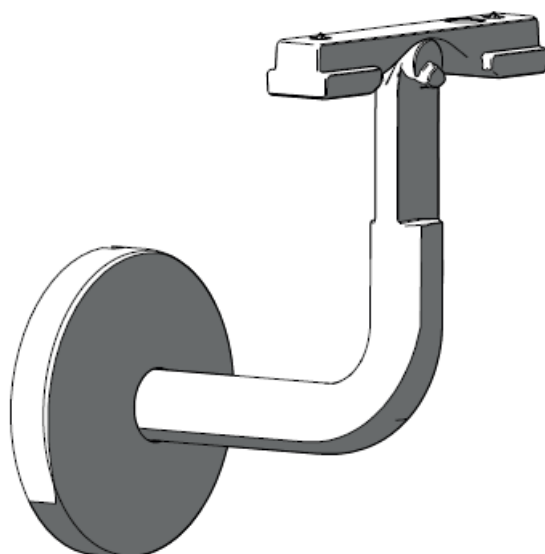

FICHE TECHNIQUE

PRESTIO

Support mural de main courante

Réf. 2404 – EAN 3443440024040 – ANTHRACITE – RAL 7016

Qualité professionnelle

Solution prête à poser

Matériaux : aluminium thermolaqué texturé + zamak

Pose murale : pour main courante

Utilisation intérieur/extérieur

INSTALLATION FACILE, FIABLE ET FAISABLE PAR TOUS

Garantie 5 ans

RAL 7016

Composition pack

- 1 platine de support mural
- 1 couvercle de support
- 1 tige de support
- 1 support de main courante
- 1 vis à tête fraisée
- 2 vis sans tête