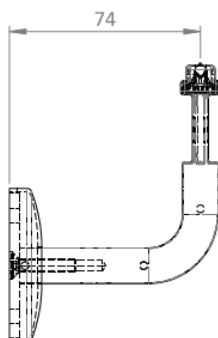

LOGISTIQUE

Gencod

3443440024040 – réf 2404

Livré

Sous blister

Poids unité de vente

0,205 kg

Colis