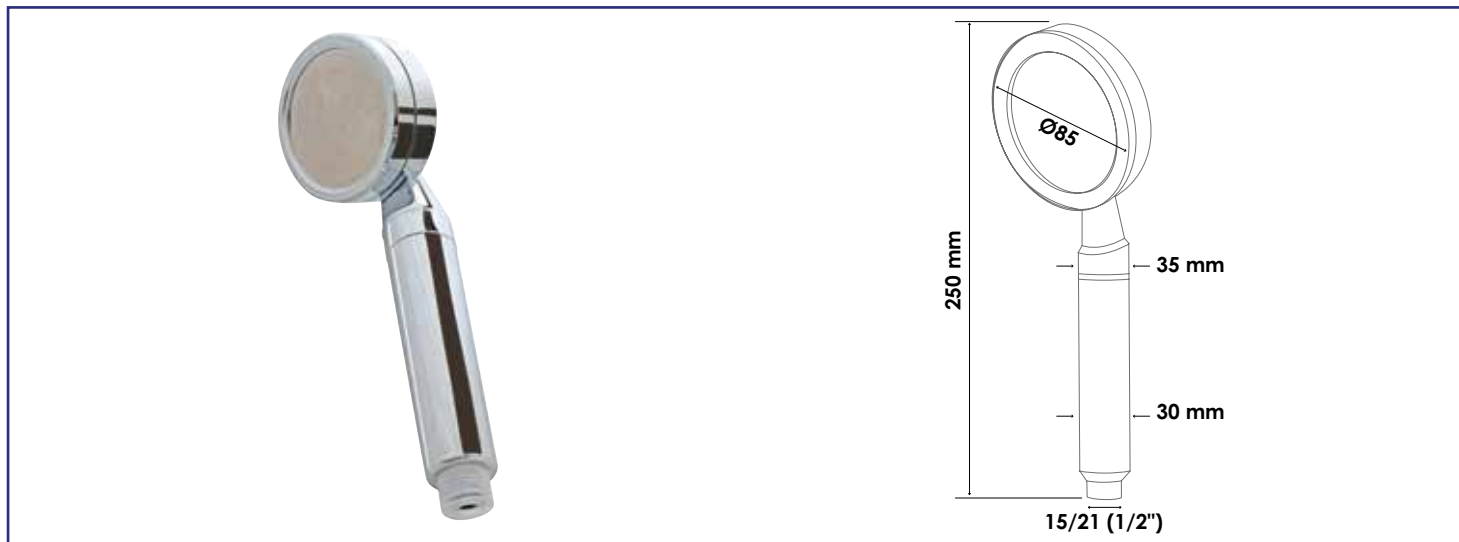

Référence : **106547**

DOUCHETTE FILTRANTE NANOSPA - POUR FILTRER LE CALCAIRE ET LES IMPURETÉS DE L'EAU

TRAITEMENT DE L'EAU SANS APPAREILLAGE LOURD : CARTOUCHE ANTI CALCAIRE INTÉGRÉE

ECONOMIQUE : JUSQU'À 40% D'ÉCONOMIE D'EAU GRÂCE AU POMMEAU DOTÉ DE MICRO-TROUS

EFFET SPA : JET DOUX MAIS PUISSANT POUR UNE DOUCHE RELAXANTE ET APAISANTE

PROTECTION DE LA PEAU : LES RECHARGES PERMETTENT DE COMBATTRE LES PROBLÈMES DE SÈCHERESSE, DÉMANGEAISON...

DESCRIPTION	AQUAWATER - Douchette filtrante NanOspa - Pommeau de douche permettant de filtrer le calcaire et les impuretés de l'eau - Double action dans un seul produit grâce aux cartouches charbon actif et vitamine C dans le manche de la douchette.
CARACTÉRISTIQUES	AQUAWATER Douchette filtrante NanOspa Aquawater Matière : ABS chromé Pression recommandée : 1 bar Poids : 220g Raccordements : 15/21 (1/2") Dimensions : L250mm x l30mm x Diamètre 85mm
CONDITIONS D'UTILISATION	Convient uniquement pour l'application prescrite
COMPATIBILITÉ	Compatible avec les recharges NanOspa par Aquawater uniquement
PRÉCAUTION D'EMPLOI	Convient uniquement pour l'application prescrite