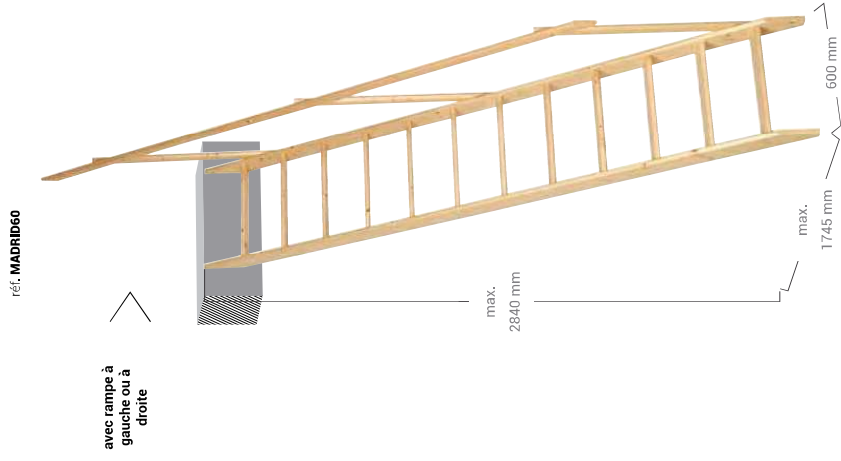

# madrid

Échelle de meunier

# échelle de meunier

**150**  
KG

Charge maximale

Limons recoupables  
& ajustables

TREME MINI	LIMONS	MARCHES	MARCHES	HT DE	GARDE-CORPS
650 x 1500 mm	27 x 142 mm Sapin/épicéa européen	<b>12</b> 27 x 142 mm Sapin/épicéa européen	218 mm		main-courante 27 x 65 mm Sapin/épicéa européen