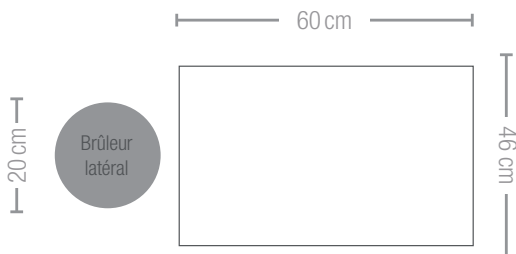

ROGUE®

NOUVEAU

BARBECUE GAZ RB 425 RSB-1
(RB425RSBPK-1)

Noir

5 Brûleurs | < 22,25 kW

- 3 brûleurs en acier inoxydable jusqu'à 14,25 kW
- Brûleur latéral jusqu'à 3kW
- Brûleur arrière infrarouge en acier inoxydable jusqu'à 5 kW
- Surface de cuisson: 60 x 46 cm
- Dimensions: 130 x 64 x 122 cm | 61 kg
- Cuve résistante et durable en fonte d'aluminium
- Couvercle extra haut
- Tablettes latérales rabattables
- Grilles **WAVE™** en fonte émaillée
- Montage simple et aisé
- Jauge de température **ACCU-PROBE™**
- **Nouveau: Rôtissoire incluse**