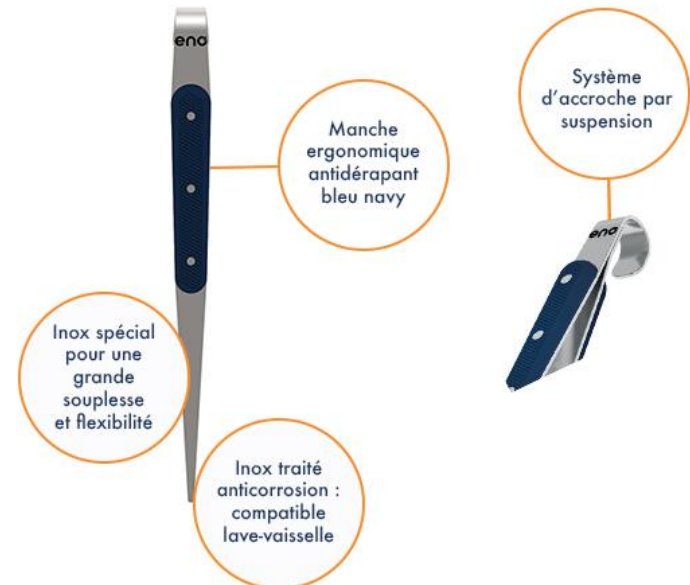

Pince fine

Pour cuisiner avec précision

Pince large

Pour cuisiner, retourner et prélever

Ciseaux

Pour ciseler finement les herbes aromatiques

Pinceau Silicone

Pour badigeonner marinades et sauces

USTENSILES pour manipuler, mariner

DESCRIPTION PRODUITS

- Inox traité anticorrosion
- Compatible lave-vaisselle
- Manche en plastique antidérapant avec rivets inox
- Coloris bleu navy

USTENSILES pour manipuler, mariner