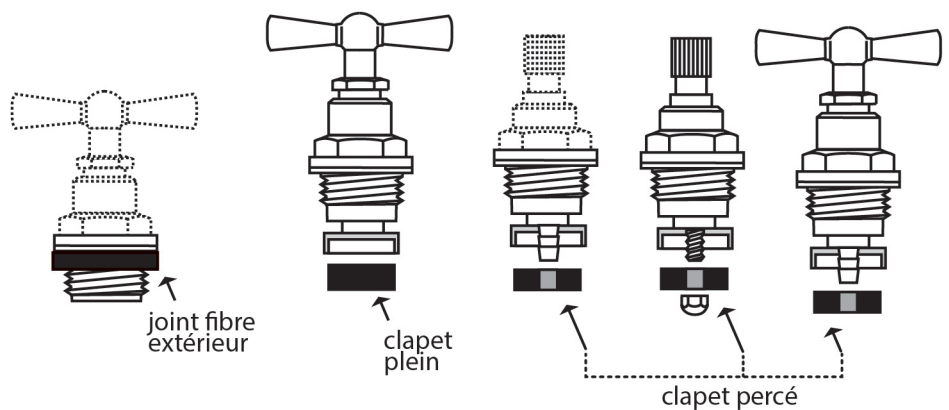

TÊTE

joint de tête fibre 21x150 et 15x21

Caractéristiques produit

joint fibre

21x150 et 15x21

21x25x1

Application

Joint plat en fibre rouge pour extérieur de raccord : tête de robinet, bouchon purge ou vidange, purgeur. température utilisation : mini 0 °C / maxi +70 °C. application : eau froide eau chaude sanitaires. Norme CLP eau potable

Joint - tête

Données commerciales

- Présentation : coque / 10 pièces
- Référence : 8353-C10
- Gencod : 3342970354200

Noyon & Thiebault

25 / 33 rue Alphonse Daudet - 80230 Vaudricourt
T : +33 (0)3 22 60 20 00 - F : +33 (0)3 22 26 94 08
@ : contact@noyon-thiebault.fr - www.noyon-thiebault.fr