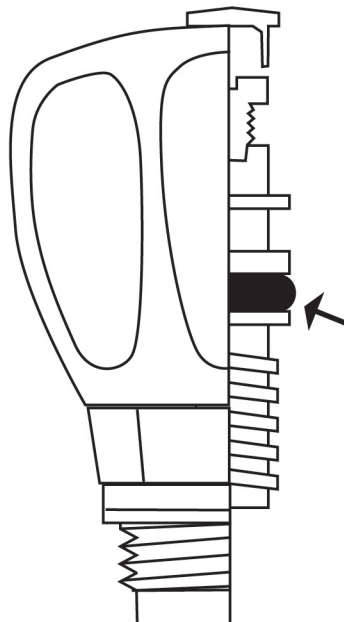

## TORIQUE

assortiment 12 joints toriques n°4 à 10 2x(7/8/9/10) + 1x(4/5/5A/6A)

### Caractéristiques produit

joint torique

assortiment 12 joints 4 à 10  
2x(7/8/9/10) + 1x(4/5/5A/6A)

### Application

Joint torique (NBR) pour pièce interne de robinetterie. Matière nitrile noir. température utilisation : mini -20 °C / maxi +80 °C. application : eau froide eau chaude sanitaires. Dureté : 70 shore A