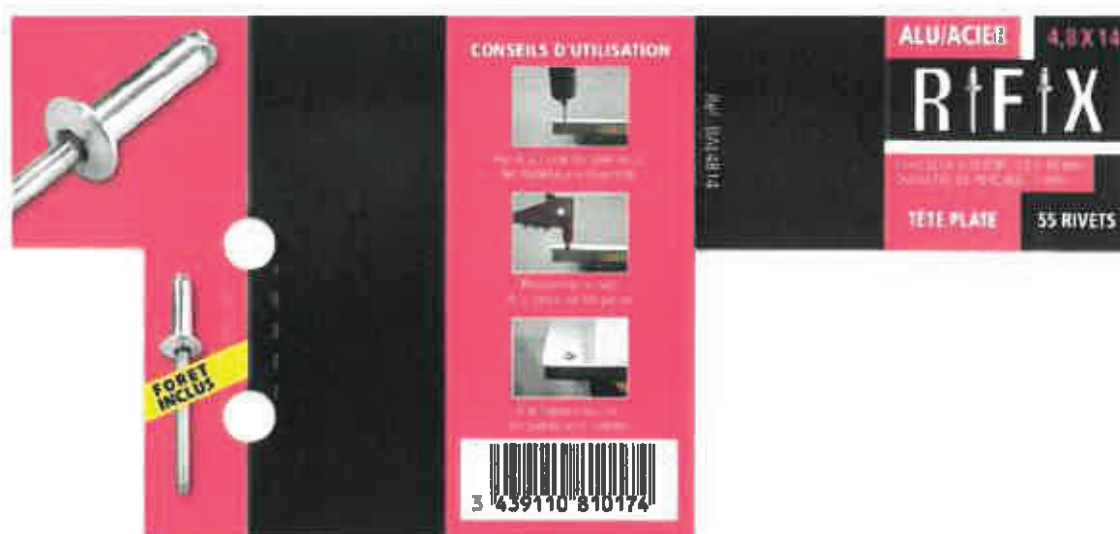

4 Rue des Romains - 68510 Sierentz

Tel : 03.89.28.50.60 Fax : 03.89.28.50.65

Site : www.rifixfrance.fr

Rivets ALU/ACIER

Pour toutes fixations classiques,
alu sur acier, alu sur alu
et alu sur plastique.

Pour toutes fixations plastiques, sur acier, bois
sur acier ou alu, néoprène sur acier ou alu.

* TP = Tête plate

* TL = Tête large