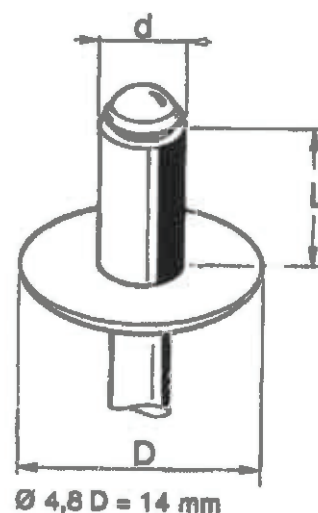

4 Rue des Romains - 68510 Sierentz

Tel : 03.89.28.50.60 Fax : 03.89.28.50.65

Site : www.rifixfrance.fr

Rivets ALU/ACIER

Pour toutes fixations classiques,
alu sur acier, alu sur alu
et alu sur plastique.

Pour toutes fixations plastiques, sur acier, bois
sur acier ou alu, néoprène sur acier ou alu.

* TP = Tête plate

* TL = Tête large