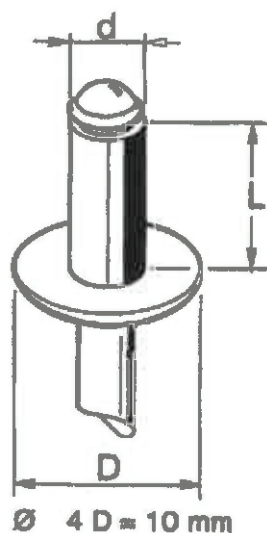

4 Rue des Romains - 68510 Sierentz

Tel : 03.89.28.50.60 Fax : 03.89.28.50.65

Site : www.rifixfrance.fr

Rivets ALU/ACIER

Pour toutes fixations classiques,
alu sur acier, alu sur alu
et alu sur plastique.

Pour toutes fixations plastiques, sur acier, bois
sur acier ou alu, néoprène sur acier ou alu.

* TP = Tête plate

* TL = Tête large