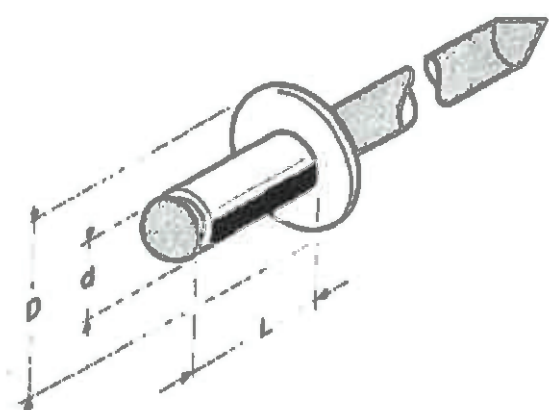

4 Rue des Romains - 68510 Sierentz

Tel : 03.89.28.50.60 Fax : 03.89.28.50.65

Site : www.rifixfrance.fr

Rivets ALU/ACIER

Pour toutes fixations classiques,
alu sur acier, alu sur alu
et alu sur plastique.

Pour toutes fixations plastiques, sur acier, bois
sur acier ou alu, néoprène sur acier ou alu.

* TP = Tête plate

* TL = Tête large