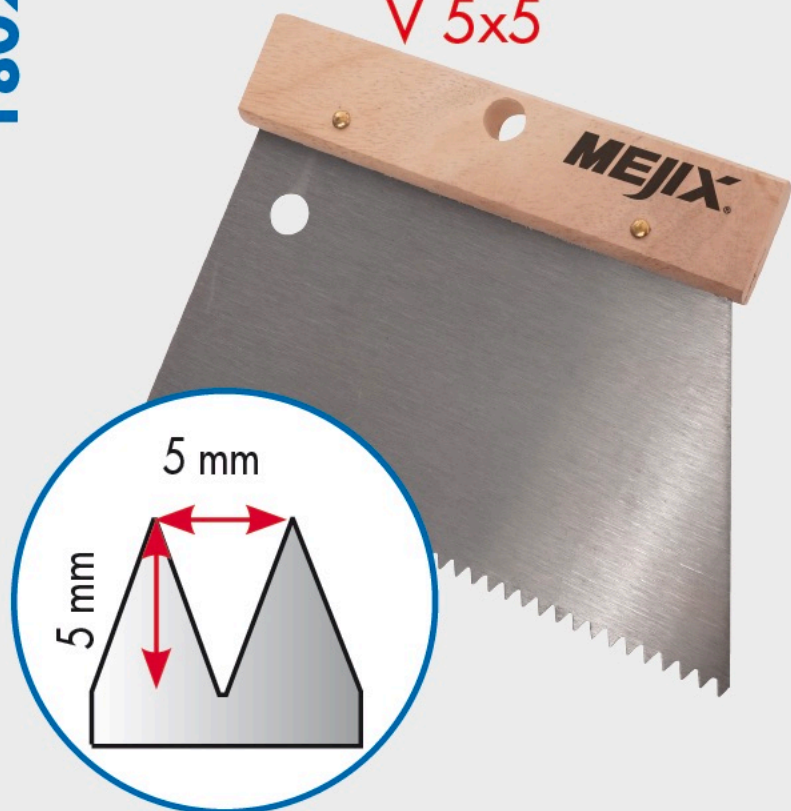

180235

# PEIGNE À COLLE

Glue comb  
V 5x5

Peigne à colle 185 x 130 mm manche bois  
denture V 5x5

Wooden handle glue spreader, 185x130 mm,  
V 5x5 teeth.