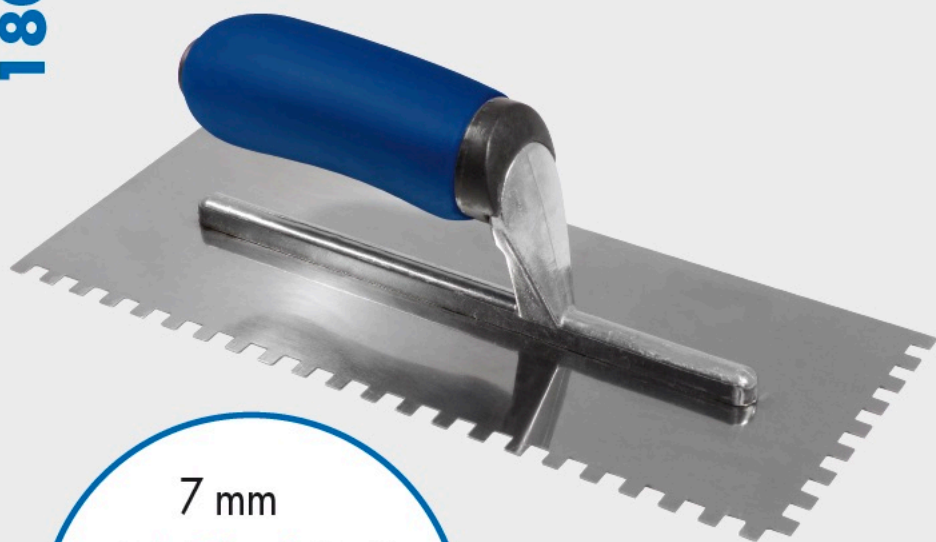

180250

PLATOIR ACIER DENTELÉ

Serrated steel trowel
U 7x7

Platoir acier dentelé 280 x 115 mm
U 7x7
avec poignée soft grip.

Teeth steel trowel 280 x 115 mm
U 7x7
with soft grip handle.

Informations logistiques

Logistics informations

Base (mm)

280x115x85

4 pcs

REF: 185250

8 pcs