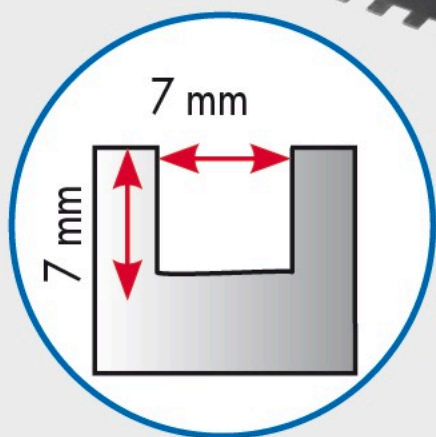

180250

PLATOIR ACIER DENTELÉ

Serrated steel trowel
U 7x7

Platoir acier dentelé 280 x 115 mm
U 7x7
avec poignée soft grip.

Teeth steel trowel 280 x 115 mm
U 7x7
with soft grip handle.

Informations logistiques

Logistics informations

Base (mm)

280x115x85

4 pcs

REF: 185250

8 pcs