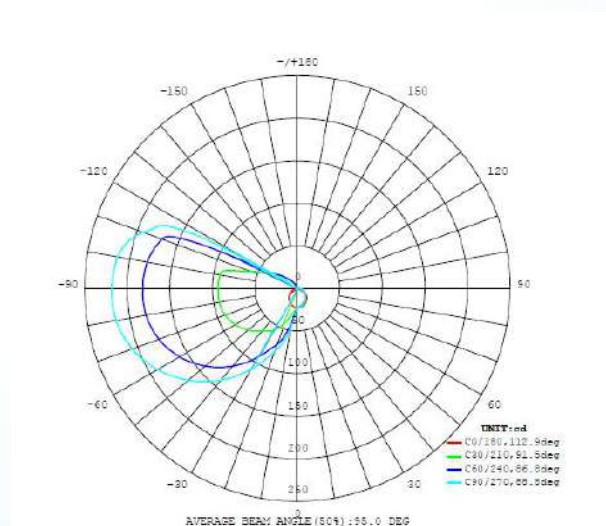

96064 PANDELLA 1

Informations générales

Numéro de matériel	96064
Type	applique pour miroir
Segment de produits	Luminaire de l'espace à vivre
Theme	Salle de bain

Dimensions

Hauteur de l'article (en mm)	40
Longueur de l'article (en mm)	400
Amplitude de l'article (en mm)	120

Informations techniques

Type de protection	IP44
Classe de protection	2
Tension secteur	220-240V,50/60Hz
Tension de service	220-240V,50/60Hz

Modifications techniques réservées

Graduable	No
Puissance max. (1)	7,4W

Illuminateur 1

Courant lumineux nominal (en lm)	900
Comparaison de watts avec une lampe à incandescence (W)	65
Température de couleur	4000K blanc neutre
Nombre de cycles de commutation	15000
Indice de reproduction des couleurs (Ra, CRI)	>80
Classe d'efficacité énergétique	A+
Puissance mesurée (précision 0,1 W)	7.4000
Tolérance de couleur de la lumière (DEL, SDCM)	<6