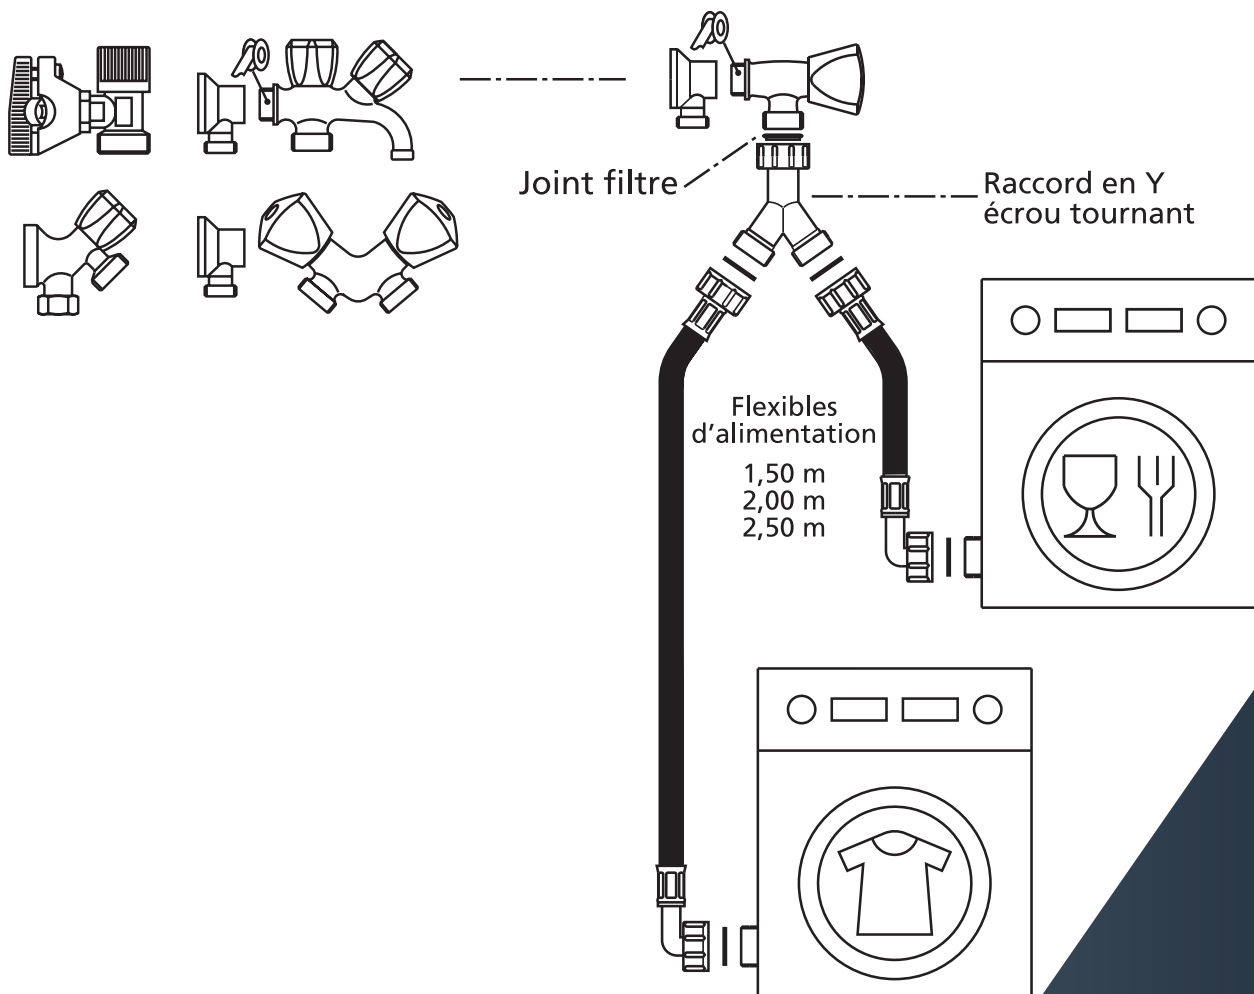

ALIMENTATION

Tuyau d'alimentation coudé femelle femelle G3/4 longueur 1,50m

- tuyau d'alimentation en caoutchouc
- 1 raccord droit femelle G3/4
- 1 raccord coudé femelle G3/4
- longueur 1,50 mètre
- température maxi 25°C
- Ø de tuyau 10 mm
- pression maxi 10 bar