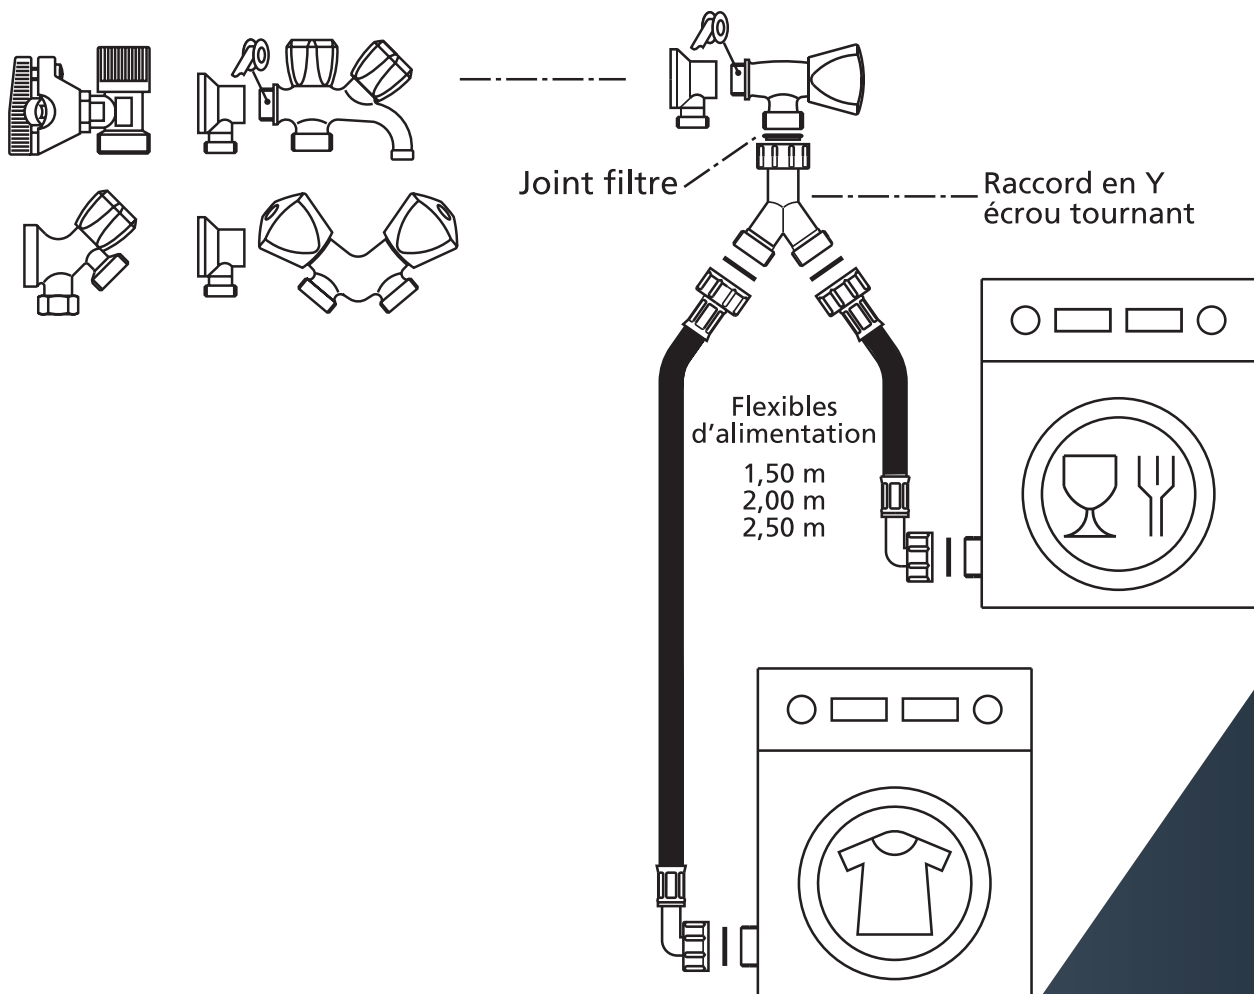

ALIMENTATION

Tuyau d'alimentation coudé femelle femelle G3/4 longueur 2,50m

- tuyau d'alimentation en caoutchouc
- 1 raccord droit femelle G3/4
- 1 raccord coudé femelle G3/4
- longueur 2,50 mètres
- température maxi 25°C
- Ø de tuyau 10 mm
- pression maxi 10 bar