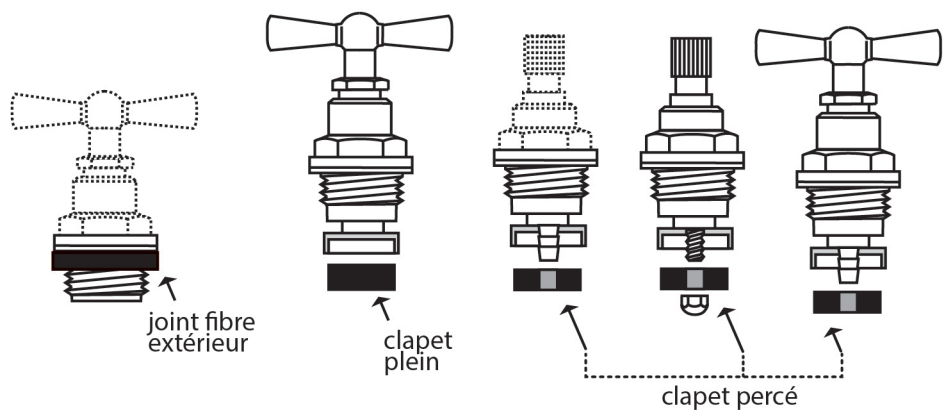

## TÊTE

assortiment 15 clapets pleins 1x(10 à 17) + 2x(18)

### Caractéristiques produit

clapet plein

assortiment 15 clapets pleins  
1x(10 à 17) + 2x(18)

### Application

Pour tête de robinet à clapet, sanitaire ou à potence. Matière caoutchouc EPDM noir.  
température utilisation : mini -20 °C / maxi +110 °C. application : eau froide eau chaude sanitaires.  
Dureté 80 shore A

## Jointts - tête