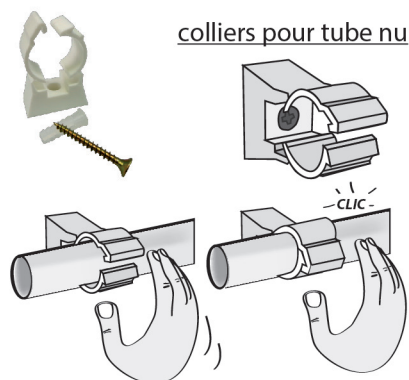

### multicouche ressort de cintrage extérieur pour tube Ø20

#### Caractéristiques produit

ressort de cintrage extérieur

Ø20

#### Application

Permet d'obtenir une courbure esthétique et homogène du tube multicouche sans assurance risquant de diminuer le débit d'eau. Mettre le ressort à l'extérieur du tube.

#### Accessoire pour multicouche - collier

colliers pour tube nu

pince coupe-tube

outil d'ébavurage

ressort de cintrage

collecteur et support

colliers à frapper pour tube gainé