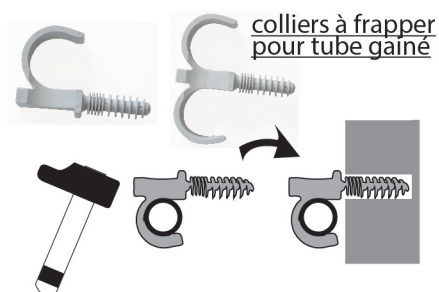

### multicouche ressort de cintrage extérieur pour tube Ø20

#### Caractéristiques produit

ressort de cintrage extérieur

Ø20

#### Application

Permet d'obtenir une courbure esthétique et homogène du tube multicouche sans assurance risquant de diminuer le débit d'eau. Mettre le ressort à l'extérieur du tube.

#### Accessoire pour multicouche - collier

colliers pour tube nu

pince coupe-tube

outil d'ébavurage

ressort de cintrage

collecteur et support

colliers à frapper pour tube gainé