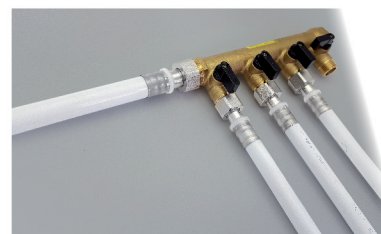

### multicouche ressort de cintrage extérieur pour tube Ø20

#### Caractéristiques produit

ressort de cintrage extérieur

Ø20

#### Application

Permet d'obtenir une courbure esthétique et homogène du tube multicouche sans assurance risquant de diminuer le débit d'eau. Mettre le ressort à l'extérieur du tube.

#### Accessoire pour multicouche - collier

colliers pour tube nu

pince coupe-tube

outil d'ébavurage

ressort de cintrage

collecteur et support

colliers à frapper pour tube gainé