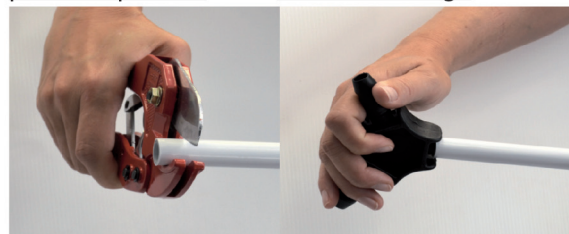

#### Application

Permet d'obtenir une courbure esthétique et homogène du tube multicouche sans assurance risquant de diminuer le débit d'eau. Mettre le ressort à l'extérieur du tube.

#### Accessoire pour multicouche - collier

colliers pour tube nu

pince coupe-tube

outil d'ébavurage

ressort de cintrage

collecteur et support

colliers à frapper pour tube gainé