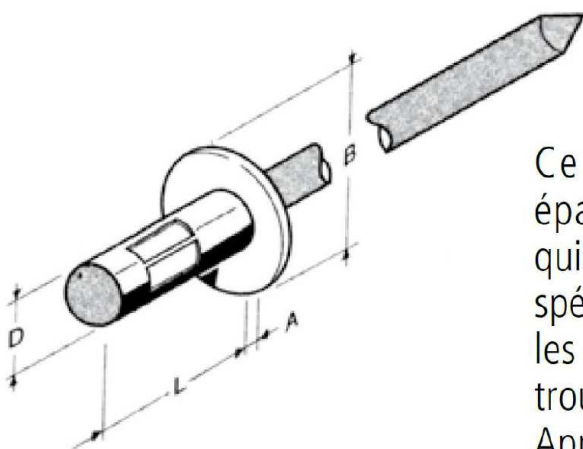

4 Rue des Romains - 68510 Sierentz

Tel : 03.89.28.50.60 Fax : 03.89.28.50.65

Site : www.rifixfrance.fr

Rivets multifix tête plate

Ce rivet permet de serrer plusieurs épaisseurs avec une seule longueur, ce qui permet de réduire le stockage et il est spécialement utilisé pour l'assemblage dans les cas où il n'est pas possible de faire un trou avec un diamètre précis (ovalisation). Après rivetage, le Multifix conserve la tête du clou, ce qui évite les infiltrations d'eau.