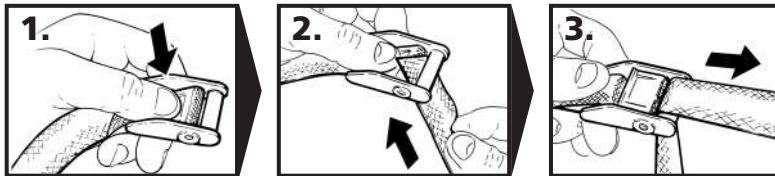

3421 000

120 kg
(daN)

wolcraft®

www.tuv.com
ID 0000039236

- | | | | | |
|-----------|------------|--------------|--------------|--------------|
| Ⓓ spannen | ⓃL spannen | Ⓢ spänn | ⒼR προσδένω | ⓇO strângere |
| ⒼB clamp | Ⓡ serrare | ⓇIN kiristys | ⓇR germek | ⒼG зaтягaне |
| Ⓡ serrer | ⓇP apertar | Ⓝ spenn | ⒸZ napnout | ⒼR stegnuti |
| Ⓔ apretar | ⒸK spændes | ⒼL zacisk | ⒼH megszorit | ⓇUS зaтягaне |