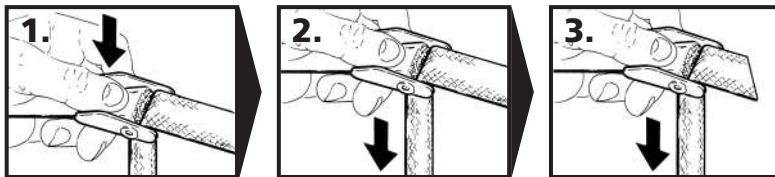

Ⓓ lösen	ⓃL ontspannen	Ⓢ lossa	ⒼR λύνω	ⓇO desfacere
ⒼB release	Ⓡ smontare	ⓇIN irrotus	ⓇR çözmek	ⒼG освобождаване
Ⓡ deserrer	ⓇP desatar	Ⓝ løsnes	ⒸZ uvolnit	ⒼR otprustiti
Ⓔ destar	ⒸK løsnes	ⒼL zwolnienie	ⒼH meglazít	ⓇUS ослабить