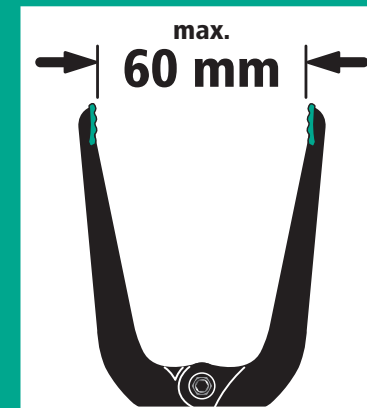

microtip

3431⁰⁰⁰

140003431 R37

3431⁰⁰⁰

wolcraft®

test it!

wolcraft GmbH
Wolffstraße 1
56746 Kempenich
Germany
www.wolcraft.com