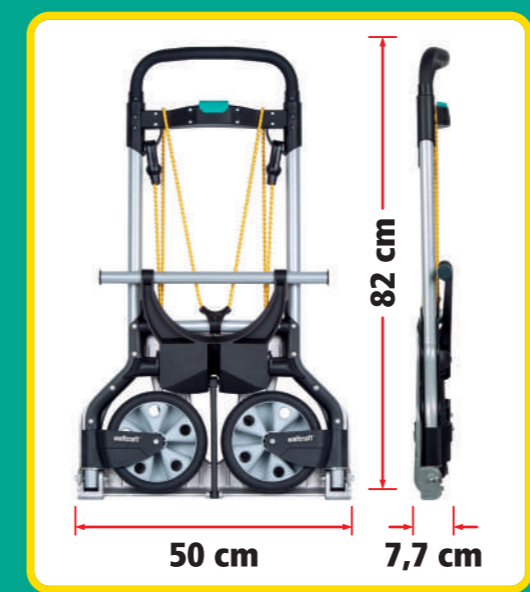

wolcraft® GmbH
Wolff-Strasse 1
D-56746 Kempenich
Germany
www.wolcraft.com
Made in EUROPE

- © **Allgemeine Sicherheitshinweise:** 1. Der Transport von Personen mit der Transportkarre TS 850 ist untersagt. 2. Nur so beladen, dass die Last immer vom Anwender auf jedem Untergrund sicher gehandhabt werden kann. 3. Die Trägerrampe darf nicht verlängert oder als Hebel benutzt werden. Keine sonstigen technischen Veränderungen an dem Produkt vornehmen. 4. Beachten Sie die folgenden Tragfähigkeiten: 100 kg bei 12 cm Lastschwerpunktabstand bei ebenem Untergrund. 5. Beim Einsatz auf Treppen und Rampen dürfen 50 kg nicht überschritten werden. 6. Bei allen Lasten ist auf eine gleichmäßige Gewichtsverteilung auf die Rahmenkonstruktion zu achten. Nur ausreichend verfestigte und gesicherte Westgerüste oder Kripp- und Sturzgerüste sind erlaubt! Insbesondere bei engen Kuppel- und Sturzgerüsten sind zusätzliche Sicherungsmaßnahmen vorzunehmen, die beim manövrieren geboten. 8. Beim Einsatz des Transport Systems darf nicht als Anhänger an einen Fahrer, Motorrad, oder Auto verwendet werden. 10. Überfahren von Stufen und kleiner Hindernisse nur äußerst langsam und unter Vermeidung von stoßartigen Belastungen. 11. Beim Befahren von Treppen und abschüssigem Gelände ist darauf zu achten, dass sich keine Personen unterhalb der Karre aufhalten. 12. Vor jedem Einsatz sicherstellen, dass die Räder vollständig ausgeklappt sind und die Quersätze zwischen den Achsen fest fixiert sind. Lassen Sie die Trägerrampe nicht absenken. 13. Ladegut darf nicht über den angegebenen Spannweitenbereich hinaus verladen werden. 14. Bei Verwendung des mitgelieferten Spannnumms sind, um Verletzungen zu vermeiden, die Haken bei der Montage gut festzuhalten beziehungsweise so zu fixieren, dass diese sich nicht umbewickeln lassen. Haken nicht an der Trägerrampe fixieren. 15. Karre regelmäßig auf ihren Zustand überprüfen – eine defekte Karre darf nicht benutzt werden!