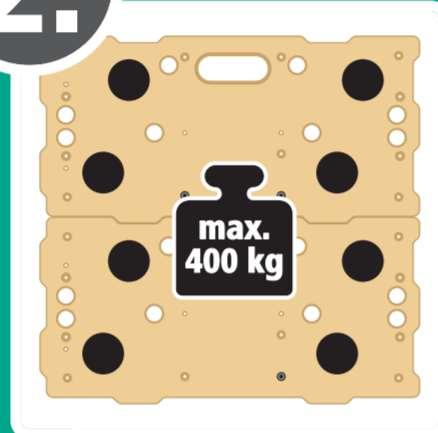

FT 400

2x

5543 000

1.

2.

3.

4.

OPTION: