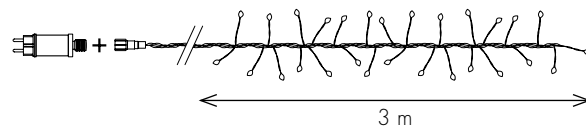

550264 - 550267

GUIRLANDE VOIE LACTÉE
MULTICOLORE

550265 - 550268

DESCRIPTION PRODUIT

- microLED nouvelle génération
3 fois plus lumineuse
- microLED blanche, ivoire (2800° Kelvins)
ou multicolore
- 40 LED au mètre
- Alimentation incluse
- Câble sécurisé par un revêtement
- Intérieur/extérieur
- Garantie 2 ans

TAILLES

550263 - 550264 - 550265

550266 - 550267 - 550268

RÉFÉRENCES

	Référence	Désignation	Longueur	Nb et Couleur microLED	microLED/m	Puissance	EAN	PCB
○	550263	Voie lactée Blanche	3 m	120 - Blanc	40	4W/230V	3184555502633	20
○	550264	Voie lactée Ivoire	3 m	120 - Ivoire	40	4W/230V	3184555502640	20
●	550265	Voie lactée Multicolore	3 m	120 - Multicolore	40	5W/230V	3184555502657	20
○	550266	Voie lactée Blanche	6 m	240 - Blanc	40	17W/230V	3184555502664	20
○	550267	Voie lactée Ivoire	6 m	240 - Ivoire	40	17 W/230V	3184555502671	20
●	550268	Voie lactée Multicolore	6 m	240 - Multicolore	40	17 W/230V	3184555502688	20