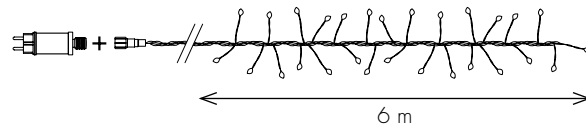

550264 - 550267

GUIRLANDE VOIE LACTÉE
MULTICOLORE

550265 - 550268

DESCRIPTION PRODUIT

- microLED nouvelle génération
3 fois plus lumineuse
- microLED blanche, ivoire (2800° Kelvins)
ou multicolore
- 40 LED au mètre
- Alimentation incluse
- Câble sécurisé par un revêtement
- Intérieur/extérieur
- Garantie 2 ans

TAILLES

550263 - 550264 - 550265

550266 - 550267 - 550268

RÉFÉRENCES

	Référence	Désignation	Longueur	Nb et Couleur microLED	microLED/m	Puissance	EAN	PCB
○	550263	Voie lactée Blanche	3 m	120 - Blanc	40	4W/230V	3184555502633	20
○	550264	Voie lactée Ivoire	3 m	120 - Ivoire	40	4W/230V	3184555502640	20
●	550265	Voie lactée Multicolore	3 m	120 - Multicolore	40	5W/230V	3184555502657	20
○	550266	Voie lactée Blanche	6 m	240 - Blanc	40	17W/230V	3184555502664	20
○	550267	Voie lactée Ivoire	6 m	240 - Ivoire	40	17 W/230V	3184555502671	20
●	550268	Voie lactée Multicolore	6 m	240 - Multicolore	40	17 W/230V	3184555502688	20