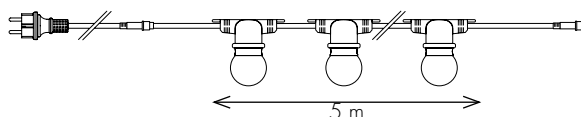

550190

GUIRLANDE FESTIVAL MULTICOLORE

550162

BLISTER AMPOULES E27 MULTICOLORE

550191

DESCRIPTION PRODUIT

- Prolongeable 100m maximum
- Ampoules interchangeables en Polycarbonate
- Guirlande en caoutchouc
- Qualité professionnelle
- 4 anneaux de fixation sur chaque douille
- Intérieur/extérieur
- Garantie 2 ans

TAILLES

550161 - 550162

550190 - 550191

550161

Ampoules : 10 x ●

550162

Ampoules :
2 x ●, 2 x ●, 3 x ●, 3 x ●

RÉFÉRENCES