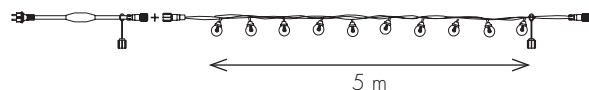

TAILLE

050779 - 051004 - 051026 - 051072

RÉFÉRENCES

	Référence	Désignation	Longueur	Globe	Nb - Couleur LED	Puissance	Prolongeabilité	EAN	PCB
	050779	Guirlande Tradition Blanc chaud Câble blanc	5 m	Ø45 mm	60 - Blanc chaud	4 W/230V	100 m	3184550507794	10
	051004	Guirlande Tradition Blanc chaud Câble noir	5 m	Ø45 mm	60 - Blanc chaud	4 W/230V	100 m	3184550510046	10
	051026	Guirlande Tradition Multicolore Câble blanc	5 m	Ø45 mm	60 - Multicolore	4 W/230V	100 m	3184550510268	10
	051072	Guirlande Tradition Multicolore Câble vert foncé	5 m	Ø45 mm	60 - Multicolore	4 W/230V	100 m	3184550510725	10