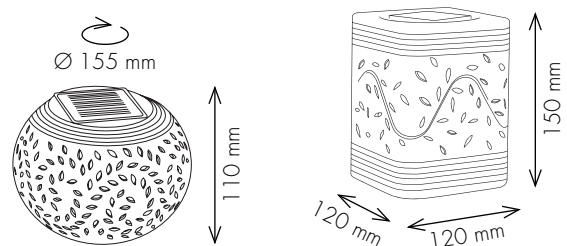

GAOLING  
CARRÉ

051042

DESCRIPTION PRODUIT

- Décoration à poser en porcelaine peinte
- Lumière blanche ou multicolore
- 1 LED - blanc + 1 LED - RVB animé
- Batteries rechargeables incluses
- Autonomie de 6 heures
- Garantie 2 ans

TAILLES

051040 - 051041 - 059739

051042

RÉFÉRENCES

	Référence	Désignation	Dimensions	Nb et Couleur LED	EAN	PCB
●	<b>051040</b>	Décoration Gaoling Or	H 110 x Ø 155 mm	1 - Blanc + 1 - RVB	3184550510404	6
●	<b>051041</b>	Décoration Gaoling Argent	H 110 x Ø 155 mm	1 - Blanc + 1 - RVB	3184550510411	6
○	<b>059739</b>	Décoration Gaoling Blanche	H 110 x Ø 155 mm	1 - Blanc + 1 - RVB	3184550597399	6
○	<b>051042</b>	Décoration Gaoling Carrée	L 120 x H 150 x l 120 mm	1 - Blanc + 1 - RVB	3184550510428	6