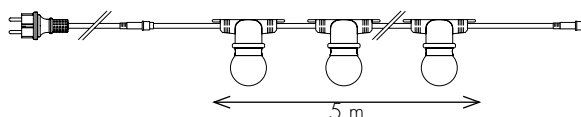

TAILLES

550161 - 550162