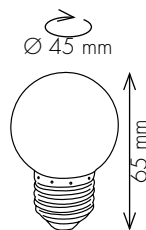

TAILLES

550161 - 550162

550190 - 550191

550161
Ampoules : 10 x ●

550162
Ampoules :
2 x ●, 2 x ●, 3 x ●, 3 x ●

RÉFÉRENCES

	Référence	Désignation	Dimensions	Nb et Couleur LED	Puissance	Prolongeabilité	EAN	PCB
●	550161	Guirlande Festival Blanc chaud	L 5 m	10 Ampoules - Blanc chaud	5 W/230V	100 m	3184555501612	5
●●●	550162	Guirlande Festival Multicolore	L 5 m	10 Ampoules - Multicolore	5 W/230V	100 m	3184555501629	5
●	550190	Blister ampoules E27 Blanc chaud	H 65 x Ø 45 mm	5 Ampoules - Blanc chaud	0,5 W/230V	-	3184555501902	10
●●●	550191	Blister ampoules E27 Multicolore	H 65 x Ø 45 mm	2 rouges, 1 verte, 1 bleue, 1 jaune	0,5 W/230V	-	3184555501919	10