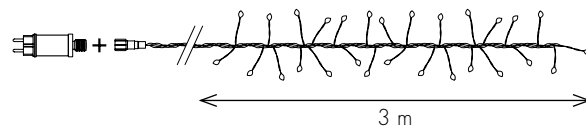

GUIRLANDE VOIE LACTÉE  
**MULTICOLORE**

550265 - 550268

**DESCRIPTION PRODUIT**

- microLED nouvelle génération  
3 fois plus lumineuse
- microLED blanche, ivoire (2800° Kelvins)  
ou multicolore
- 40 LED au mètre
- Alimentation incluse
- Câble sécurisé par un revêtement
- Intérieur/extérieur
- Garantie 2 ans

**TAILLES**

**550263 - 550264 - 550265**

**550266 - 550267 - 550268**

**RÉFÉRENCES**

	Référence	Désignation	Longueur	Nb et Couleur microLED	microLED/m	Puissance	EAN	PCB
○	<b>550263</b>	Voie lactée Blanche	3 m	120 - Blanc	40	4W/230V	3184555502633	20
○	<b>550264</b>	Voie lactée Ivoire	3 m	120 - Ivoire	40	4W/230V	3184555502640	20
●	<b>550265</b>	Voie lactée Multicolore	3 m	120 - Multicolore	40	5W/230V	3184555502657	20
○	<b>550266</b>	Voie lactée Blanche	6 m	240 - Blanc	40	17W/230V	3184555502664	20
○	<b>550267</b>	Voie lactée Ivoire	6 m	240 - Ivoire	40	17 W/230V	3184555502671	20
●	<b>550268</b>	Voie lactée Multicolore	6 m	240 - Multicolore	40	17 W/230V	3184555502688	20