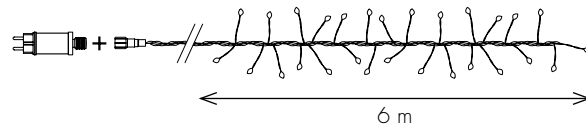

GUIRLANDE VOIE LACTÉE  
**MULTICOLORE**

550265 - 550268

**DESCRIPTION PRODUIT**

- microLED nouvelle génération  
3 fois plus lumineuse
- microLED blanche, ivoire (2800° Kelvins)  
ou multicolore
- 40 LED au mètre
- Alimentation incluse
- Câble sécurisé par un revêtement
- Intérieur/extérieur
- Garantie 2 ans

**TAILLES**

**550263 - 550264 - 550265**

**550266 - 550267 - 550268**

**RÉFÉRENCES**

	Référence	Désignation	Longueur	Nb et Couleur microLED	microLED/m	Puissance	EAN	PCB
○	<b>550263</b>	Voie lactée Blanche	3 m	120 - Blanc	40	4W/230V	3184555502633	20
○	<b>550264</b>	Voie lactée Ivoire	3 m	120 - Ivoire	40	4W/230V	3184555502640	20
●	<b>550265</b>	Voie lactée Multicolore	3 m	120 - Multicolore	40	5W/230V	3184555502657	20
○	<b>550266</b>	Voie lactée Blanche	6 m	240 - Blanc	40	17W/230V	3184555502664	20
○	<b>550267</b>	Voie lactée Ivoire	6 m	240 - Ivoire	40	17 W/230V	3184555502671	20
●	<b>550268</b>	Voie lactée Multicolore	6 m	240 - Multicolore	40	17 W/230V	3184555502688	20