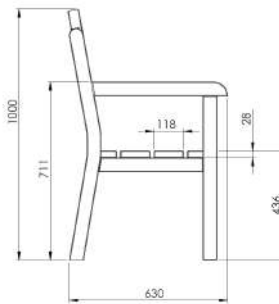

## BANC 2 PLACES

110x63xh97 cm

Code article: 253070-01

EAN: 4752072530706

Matière	Dimension d`un colis	Traitement Couleur	Données logistiques	Camion complet
Pin / Sapin	27		10 pcs 280	400 pcs