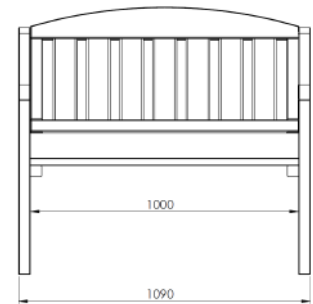

## BANC 2 PLACES

110x63xh97 cm

Code article: 253070-01

EAN: 4752072530706

Matière	Dimension d`un colis	Traitement Couleur	Données logistiques	Camion complet
Pin / Sapin	27		10 pcs 280	400 pcs