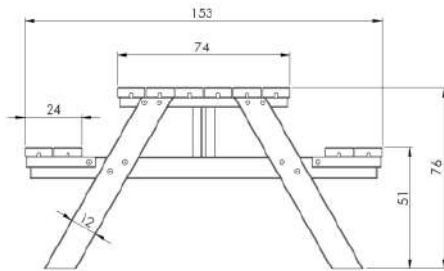

TABLE PIQUE NIQUE

177x154xh74 cm

Code article: 253001-02

EAN: 4752072530010

Matière

Dimension d'un
colis

Traitement
Couleur

Données
logistiques

Camion
complet

Pin / Sapin

74

5 pcs

380

330 pcs

13

80

177

74

180

80