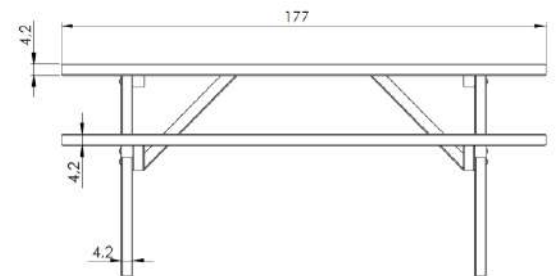

TABLE PIQUE NIQUE

177x154xh74 cm

Code article: 253001-02

EAN: 4752072530010

Matière

Dimension d'un
colis

Traitement
Couleur

Données
logistiques

Camion
complet

Pin / Sapin

74

5 pcs

380

330 pcs

13

80