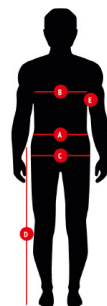

GUIDE PRODUIT

[TECHNOLOGIE MOOV & D-MOOV](#)

GUIDE DES TAILLES

[NORMES & PICTOGRAMMES](#)

[SERVICES](#)

[MARQUE DE DISTRIBUTEUR](#)

[SOLUTIONS DE MARGUAGE](#)

[LIVRAISONS](#)

GUIDE DES TAILLES

FRANCE/ESPAÑA (EN CM)

UK (INCH)

SIZE	A	B	C	D	E	
S	26/28	26/28	33/35	34/35	42	25
M	30/30	30/30	37/38	37/38	42	25,5
L	33/33	33/33	39/41	40/41	43	26
XL	36/36	36/36	42/44	43/44	43	26
2XL	39/40	39/41	46/47	45/46	43,5	27
3XL	43/44	42/44	49/50	48/50	44	27
4XL	46/47	46/47	52/53	50/52	44	27
5XL	49/50	49/50	55/57	52/54	44	27

FRANCE/ESPAÑA (EN CM)

UK (INCH)

SIZE	A	B	C	D	E	
S	6/8	26	31	35	40	24
M	10/12	28/29	33/35	37/39	40/40,5	24,5/25
L	14/16	31/32	34/36	40/42	40/40	25,5/26
XL	18/20	34/36	39/41	43/45	40/40,5	26/26
2XL	22/24	38/39	43/46	46/48	41,5	26/26,5

SIZE	A	B	C	D	E	
S	147/56	66	80	90	102	62
M	164/60	70/74	84/88	94/98	102,5/105	63/64
L	181/64	78/82	92/96	102/106	105,5/104	64,5/65
XL	198/68	86/92	100/104	110/114	104,5/105	65,5/66
2XL	215/72	94/100	110/116	119/122	105,5	66,5/67

FRANCE/ESPAÑA (EN CM)

TAILLE	A	B	C
4 ANS	110	57	61
6 ANS	116	62	66
8 ANS	128	67	72
10 ANS	140	73	79
12 ANS	152	80	85
14 ANS	164	88	90
16 ANS	176	94	100

UK (INCH)

SIZE	A	B	C
4 YEARS	43	22	24
6 YEARS	46	24	26
8 YEARS	50	26	28
10 YEARS	55	29	31
12 YEARS	60	31	33
14 YEARS	65	35	35
16 YEARS	69	37	39

SIZE	A	B	C
4 YEARS	110	57	61
6 YEARS	116	62	66
8 YEARS	128	67	72
10 YEARS	140	73	79
12 YEARS	152	80	85
14 YEARS	164	88	90
16 YEARS	176	94	100

NOS PRODUITS

Vêtements professionnels
Vêtements de pluie
Chaussures
EPI
Métier
Accessoires

NORTH WAYS

La marque
Devenir distributeur
Catalogues
Actualités

INFORMATIONS

Contact
Mentions légales
Recrutement
Guide des tailles
Livraisons
Politique de confidentialité

INSCRIPTION À LA NEWSLETTER