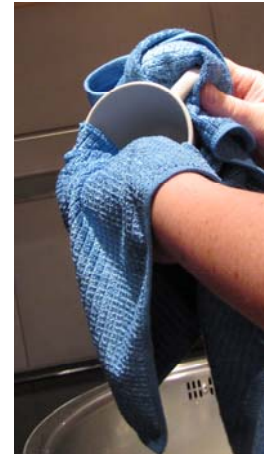

# FICHE TECHNIQUE TORCHON VAISSELLE QUADRI

**Référence:** 615.900.245

**Format:** 50 x 60 cm

**Grammage:** 320 g/m<sup>2</sup>

**Coloris:** Bleu Soutenu

**Emballage:** Sachet de 2. Cartons de 20 sachets.

**Composition:** Fils de Polyamide et de Polyester  
70% Polyester – 30% Polyamide

**Lavages:** Plus de 200 lavages sans retrait et sans perte coloristique.  
[ATTENTION: Les tunnels de séchage diminuent fortement la vie des textiles.](#)

**Tricotage:** Alvéolé

**Utilisation:** Permanente en état humide ou mouillé.

**Avantages:**

- Son tricotage alvéolé permet d'éviter "l'effet ventouse" pour une bonne glisse, et assure un résultat sans trace.
- Parfaite abrasion et absorption. Très facile à tordre et à laver.