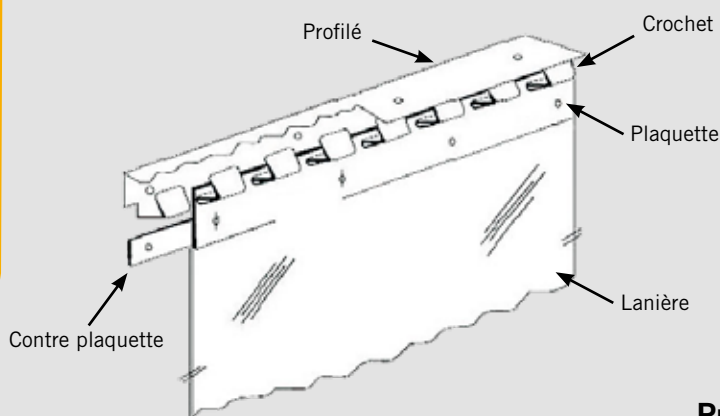

LANIÈRES

LANIÈRES TRANSPARENTES
POUR PORTES

DOCUMENTATION &
NOTICE D'INSTALLATION

CONFORT

Lanières souples permettant le passage des animaux mais empêchant le phénomène de courants d'air.

Profilé en inox

Longueur = 1 m

Nombre de crochets = 24

∅ trous d'ancrage = 6,2 mm

Plaque de fixation

Hauteur = 45 mm

Entraxe trous = 82 mm

∅ trous = 5 mm

Plaque de 200 = 3 trous de fixation

Plaque de 300 = 4 trous de fixation

Plaque de 400 = 5 trous de fixation

Référence	Désignation	Dimensions
LAN200	Lanière 200	200 x 2 mm
LAN300	Lanière 300	300 x 3 mm
LAN400	Lanière 400	400 x 2 mm
LANPROFILMUR	Profil mural	1000 mm
LANPLAQUE200	Plaque de fixation	200 mm
LANPLAQUE300	Plaque de fixation	300 mm
LANPLAQUE400	Plaque de fixation	400 mm