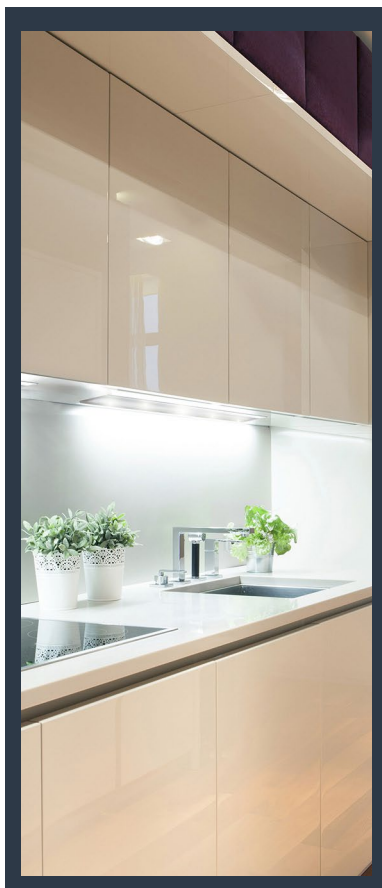

FICHE PRODUIT

01/2021

LUTETIA - Panneau LED

Usage / + produit

Le panneau LUTETIA est parfait pour éclairer sous les meubles ou dans les placards. Ajustez l'intensité lumineuse avec son variateur. Pratique, allumez-le par passage de la main devant la cellule. Lumière blanc chaud pour une ambiance chaleureuse.

Point fort

Modifiez la lumière au gré de vos envies et créez ainsi une ambiance tamisée ou plus éclairée en faisant varier l'intensité lumineuse

La technologie Infrarouge vous permet d'allumer, d'éteindre et faire varier l'intensité lumineuse par un simple passage de la main devant la cellule.

ON/OFF

Caractéristiques techniques

- 4W 270 lumens
- LED couleur de lumière blanc chaud 3000°K
- Intensité lumineuse variable
- Interrupteur infrarouge
- Branchement avec transfo 220-240VAC / 12VDC, fiche 2 pôles et cordon long. 1m50
- Kit de fixation fourni
- 300x100x7mm