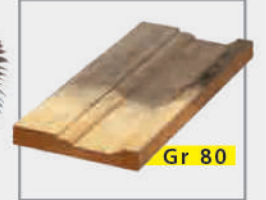

Polir
Polish

12

3431541108640

Finition surface plane
Finishing flat surface

20 x ø 120 mm - Différentes brosses = différents usages
SPECIAL REX 120 C
Different brushes = different uses
SPECIAL REX 120 C

Livré avec :
Delivered with:

X 4

NOUVEAU

3431541108974

Gr 80

Poncer petites surfaces interstices
Sand down small surfaces interstices

NOUVEAU

3431541108981

Décapage fort
Stripping strong