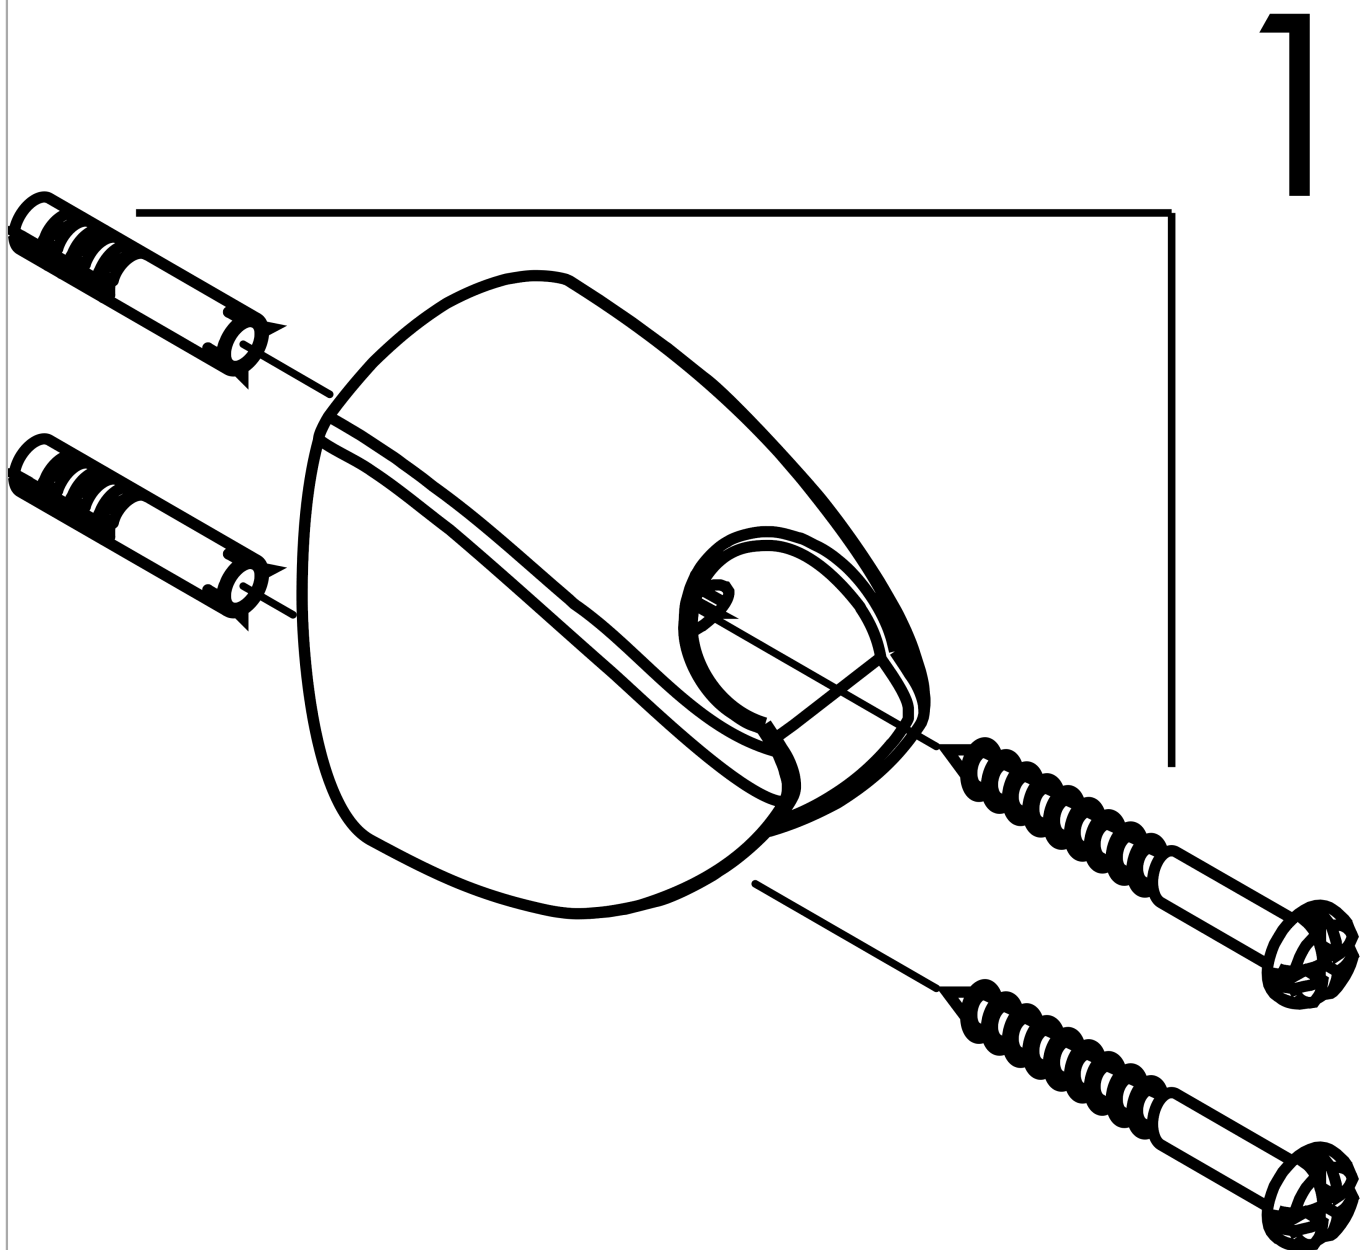

Porter'C. Support muralSurfaces: **chromé** Numéro d'article: **27521000****Description****Caractéristiques**

- support fixe
- pour les flexibles avec écrou conique
- synthétique

Détails de l'article

EAN

4011097157818

Photo du produit**Plan géométral**

Porter'C. Support muralSurfaces: **chromé** Numéro d'article: **27521000****Vue éclatée**

Année de construction: >10/93

Porter'C. Support muralSurfaces: **chromé** Numéro d'article: **27521000****Liste des pièces détachées**

Année de construction: >10/93

Pos.	Description	Numéro d'article	GP	UE
1	set de fixation	40915000	-	1