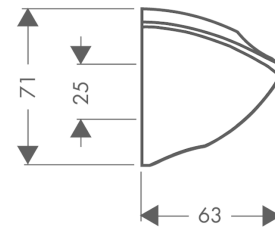

Porter'C. Support muralSurfaces: **chromé** Numéro d'article: **27521000****Description****Caractéristiques**

- support fixe
- pour les flexibles avec écrou conique
- synthétique

Détails de l'article

EAN

4011097157818

Photo du produit**Plan géométral**

Porter'C. Support muralSurfaces: **chromé** Numéro d'article: **27521000****Vue éclatée**

Année de construction: >10/93

Porter'C. Support muralSurfaces: **chromé** Numéro d'article: **27521000****Liste des pièces détachées**